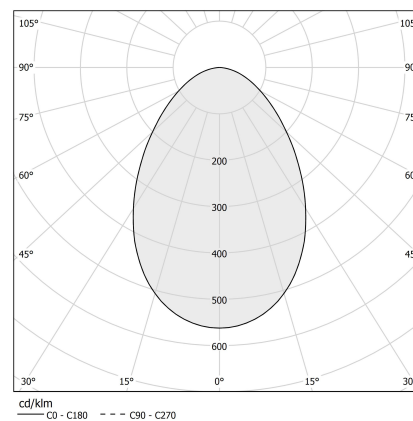

Decken- oder Wandleuchte für den Innenbereich, mit direkter Abstrahlung.  
Decken-/Wandbefestigungswinkel aus gebeiztem Blech mit Polyacrylfarbe.  
Struktur aus stranggepresstem Aluminium mit Polyacrylfarbe in Weiß, Schwarz, Bronze oder satiniertem Messing.  
Aluminium-Ableitplatten.  
Streuscheibe aus flachem geätztem Glas.  
Rahmen aus gebeiztem Blech mit Polyacrylfarbe.

### Technische Zeichnung

### Lichtverteilungskurve