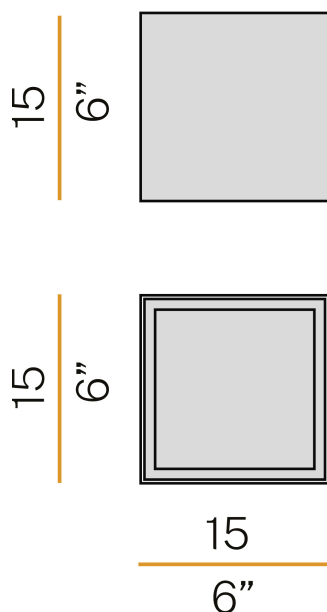

Technische Zeichnung