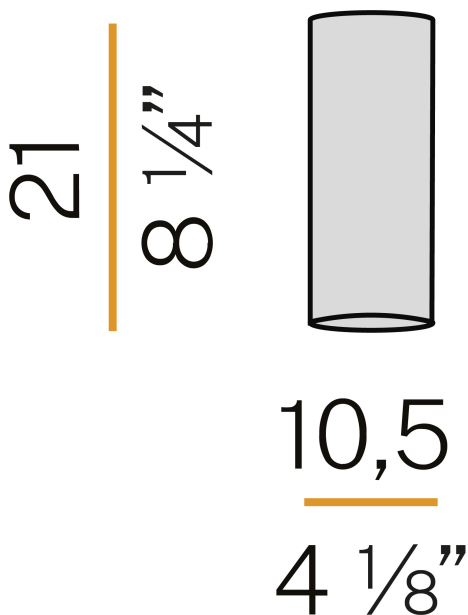

PANZERI

One

220-240V AC dimmbar (DALI/Push DIM)

P03717.000.0402

Bronze

Technisches Datenblatt

ARTIKELCODE	P03717.000.0402
LEISTUNGS-AUFNAHME DES SYSTEMS	15W
LICHTAUSBEUTE	68.13lm/W
LICHTQUELLE	LED
LEBENSDAUER DER LICHTQUELLE	L90 (B10) 50.000h
LICHTFARBTEMPERATUR	3000K Ra>90
LICHTVERTEILUNG	Streulichtstrahl
STROMVERSORGUNG	220-240V AC
FREQUENZ	50/60Hz
ELEKTRIFIZIERUNG	dimmbar (DALI/Push DIM)
TREIBER	integriert
NENNLICHTSTROM	1611lm
NUTZLICHTSTROM	1022lm
EFFIZIENZ	63.4%
GEWICHT	0,77 Kg
SCHUTZART	IP40
FARBTOLERANZ	SDCM 3
VERPACKUNGSABMESSUNGEN	23,0 x 31,0 x 13,0 cm

Deckenleuchte für den Innenbereich, mit direkter Abstrahlung.
Deckenbefestigungswinkel aus gedrehtem gebeiztem Blech mit Polyacrylfarbe in Weiß, Schwarz, Bronze, satiniertem Messing oder Gold.
Struktur aus stranggepresstem Aluminium mit Polyacrylfarbe in Weiß, Schwarz, Bronze, satiniertem Messing oder Blattgoldbeschichtung.
Aluminium-Ableitplatten.
Streuscheibe aus flachem geätztem Glas.
Rahmen aus gedrehtem, gebeiztem Blech mit Polyacrylfarbe in Weiß, Schwarz, Bronze, satiniertem Messing oder Blattgoldbeschichtung.

Technische Zeichnung

Lichtverteilungskurve