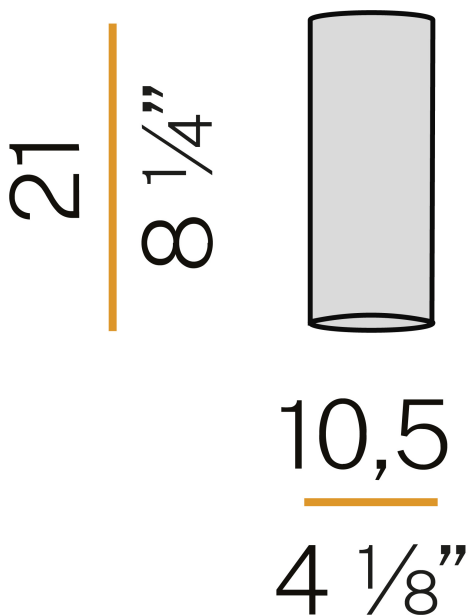

Technische Zeichnung