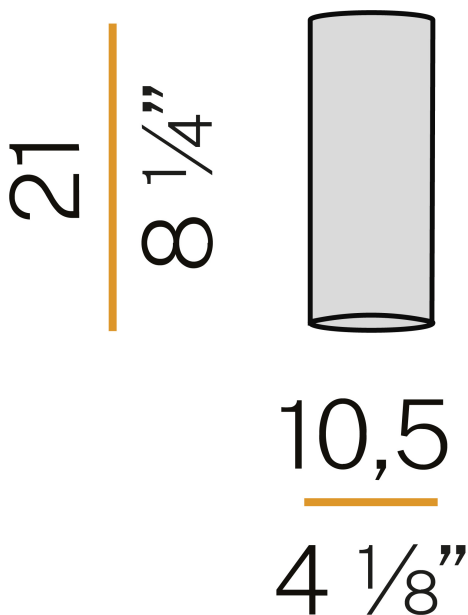

PANZERI

One

220-240V AC ON-OFF
P03701.000.0401

● Weiss

Technisches Datenblatt

ARTIKELCODE	P03701.000.0401
LEISTUNGS-AUFNAHME DES SYSTEMS	15W
LICHTAUSBEUTE	68.13lm/W
LICHTQUELLE	LED
LEBENSDAUER DER LICHTQUELLE	L90 (B10) 50.000h
LICHTFARBTEMPERATUR	3000K Ra>90
LICHTVERTEILUNG	Streulichtstrahl
STROMVERSORGUNG	220-240V AC
FREQUENZ	50/60Hz
ELEKTRIFIZIERUNG	ON-OFF
TREIBER	integriert
NENNLICHTSTROM	1611lm
NUTZLICHTSTROM	1022lm
EFFIZIENZ	63.4%
GEWICHT	0,77 Kg
SCHUTZART	IP40
FARBTOLERANZ	SDCM 3
VERPACKUNGSABMESSUNGEN	23,0 x 31,0 x 13,0 cm

Deckenleuchte für den Innenbereich, mit direkter Abstrahlung.
Deckenbefestigungswinkel aus gedrehtem gebeiztem Blech mit Polyacrylfarbe in Weiß, Schwarz, Bronze, satiniertem Messing oder Gold.
Struktur aus stranggepresstem Aluminium mit Polyacrylfarbe in Weiß, Schwarz, Bronze, satiniertem Messing oder Blattgoldbeschichtung.
Aluminium-Ableitplatten.
Streuscheibe aus flachem geätztem Glas.
Rahmen aus gedrehtem, gebeiztem Blech mit Polyacrylfarbe in Weiß, Schwarz, Bronze, satiniertem Messing oder Blattgoldbeschichtung.

Technische Zeichnung

Lichtverteilungskurve