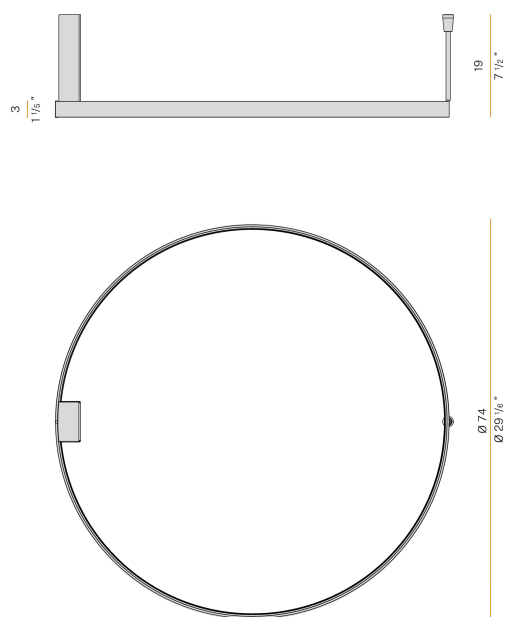

PANZERI

Zero Round

220-240V AC dimmbar (DALI/Push DIM)

P03317.075.0502

Bronze

Technisches Datenblatt

ARTIKELCODE	P03317.075.0502
LEISTUNGS-AUFNAHME DES SYSTEMS	42W
LICHTAUSBEUTE	72.83lm/W
LICHTQUELLE	LED
LEBENSDAUER DER LICHTQUELLE	L70 (B50) 60.000h
LICHTFARBTEMPERATUR	2700K Ra>90
LICHTVERTEILUNG	Streulichtstrahl
STROMVERSORGUNG	220-240V AC
FREQUENZ	50/60Hz
ELEKTRIFIZIERUNG	dimmbar (DALI/Push DIM)
TREIBER	integriert
NENNLICHTSTROM	4252lm
NUTZLICHTSTROM	3059lm
EFFIZIENZ	71.9%
GEWICHT	1,80 Kg
SCHUTZART	IP20
FARBTOLERANZ	SDCM 3
VERPACKUNGSABMESSUNGEN	83,0 x 83,0 x 10,0 cm

Decken- oder Wandleuchte für den Innenbereich, mit direkter und indirekter Abstrahlung.

Decken- oder Wandbefestigungswinkel aus gebeiztem Blech mit Polyacrylfarbe.

Struktur aus gebogenem, stranggepresstem Aluminium mit Polyacrylfarbe in Weiß, Schwarz, Bronze, satiniertem Messing oder Titan.

Diffusor aus extrudiertem Polycarbonat mit Opal-Finish.

Technische Zeichnung

Anwendung

Lichtverteilungskurve