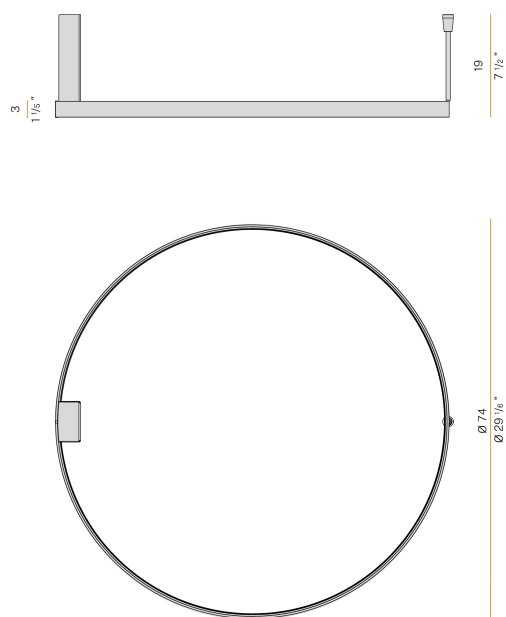

Technische Zeichnung