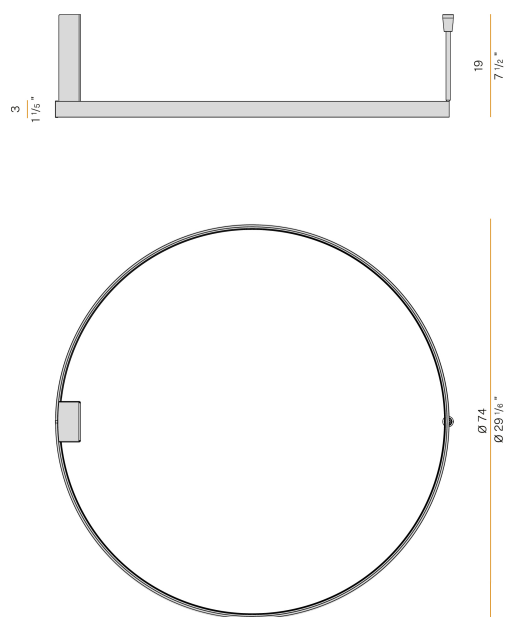

### Technisches Datenblatt

ARTIKELCODE	P03301.075.0502
LEISTUNGS-AUFNAHME DES SYSTEMS	42W
LICHTAUSBEUTE	72.83lm/W
LICHTQUELLE	LED
LEBENSDAUER DER LICHTQUELLE	L70 (B50) 60.000h
LICHTFARBTEMPERATUR	2700K Ra>90
LICHTVERTEILUNG	Streulichtstrahl
STROMVERSORGUNG	220-240V AC
FREQUENZ	50/60Hz
ELEKTRIFIZIERUNG	dimmbar (DALI/Push DIM)
TREIBER	integriert
NENNLICHTSTROM	4252lm
NUTZLICHTSTROM	3059lm
EFFIZIENZ	71.9%
GEWICHT	1,80 Kg
SCHUTZART	IP20
FARBTOLERANZ	SDCM 3
VERPACKUNGSABMESSUNGEN	83,0 x 83,0 x 10,0 cm

Decken- oder Wandleuchte für den Innenbereich, mit direkter und indirekter Abstrahlung.

Decken- oder Wandbefestigungswinkel aus gebeiztem Blech mit Polyacrylfarbe.

Wandmontageplatte aus gebeiztem Blech mit Polyacrylfarbe.

### Technische Zeichnung