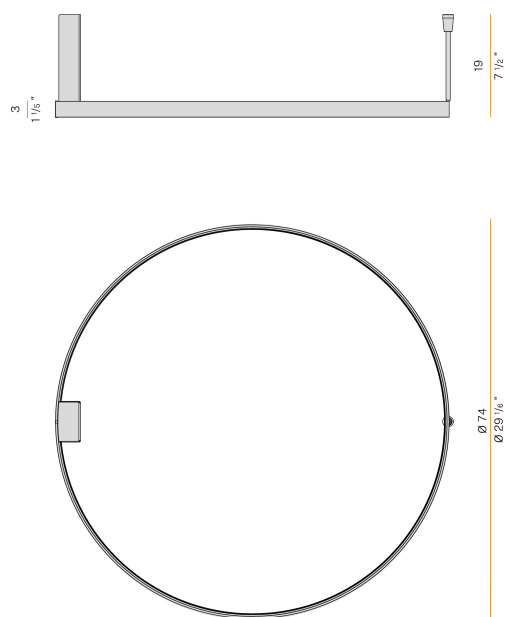

PANZERI

Zero Round

220-240V AC dimmbar (DALI/Push DIM)

P03301.075.0402

● Weiss

Technisches Datenblatt

ARTIKELCODE	P03301.075.0402
LEISTUNGS-AUFNAHME DES SYSTEMS	42W
LICHTAUSBEUTE	72.83lm/W
LICHTQUELLE	LED
LEBENSDAUER DER LICHTQUELLE	L70 (B50) 60.000h
LICHTFARBTEMPERATUR	3000K Ra>90
LICHTVERTEILUNG	Streulichtstrahl
STROMVERSORGUNG	220-240V AC
FREQUENZ	50/60Hz
ELEKTRIFIZIERUNG	dimmbar (DALI/Push DIM)
TREIBER	integriert
NENNLICHTSTROM	4252lm
NUTZLICHTSTROM	3059lm
EFFIZIENZ	71.9%
GEWICHT	1,80 Kg
SCHUTZART	IP20
FARBTOLERANZ	SDCM 3
VERPACKUNGSABMESSUNGEN	83,0 x 83,0 x 10,0 cm

Decken- oder Wandleuchte für den Innenbereich, mit direkter und indirekter Abstrahlung.

Decken- oder Wandbefestigungswinkel aus gebeiztem Blech mit Polyacrylfarbe.

Wandmontageplatte aus gebeiztem Blech mit Polyacrylfarbe.

Struktur aus gebogenem, stranggepresstem Aluminium mit Polyacrylfarbe in Weiß, Schwarz, Bronze, satiniertem Messing oder Titan.

Diffusor aus extrudiertem Polycarbonat mit Opal-Finish.

Technische Zeichnung

Anwendung

Lichtverteilungskurve