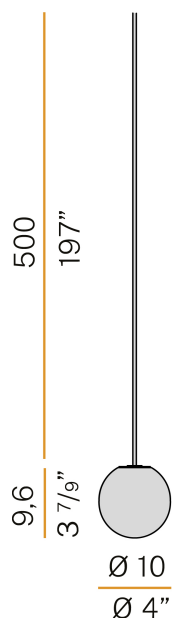

PANZERI

Murané

24V DC
M11905.010.0510

 Champagner

Technisches Datenblatt

ARTIKELCODE	M11905.010.0510
LEISTUNGS-AUFNAHME DES SYSTEMS	2,7W
LICHTAUSBEUTE	83.5lm/W
LICHTQUELLE	LED
LICHTFARBTEMPERATUR	2700K Ra>90
LICHTVERTEILUNG	Streulichtstrahl
STROMVERSORGUNG	24V DC
TREIBER	externer Treiber nicht enthalten
NUTZLICHTSTROM	167lm
GEWICHT	0,53 Kg
SCHUTZART	IP20
FARBTOLERANZ	SDCM 3
VERPACKUNGSABMESSUNGEN	0,0 x 0,0 x 0,0 cm

Mehrfach-Pendelleuchte für Innenbereich, mit direkter und indirekter Abstrahlung.
Verdrahtungsträger aus gedrehtem Messing.
Streuscheibe aus geblasenem Glas in grüner Waldfarbe.
Verschlussplatte aus gedrehtem Aluminium mit champagner Polyacrylfarbe.
Transparentes PVC-Netz- und Aufhängungskabel 5m (196,9") lang.
Lieferung ohne Baldachin mit Stromversorgung, komplett mit Kabelklemme am freien Ende des Kabels.

Technische Zeichnung

Lichtverteilungskurve