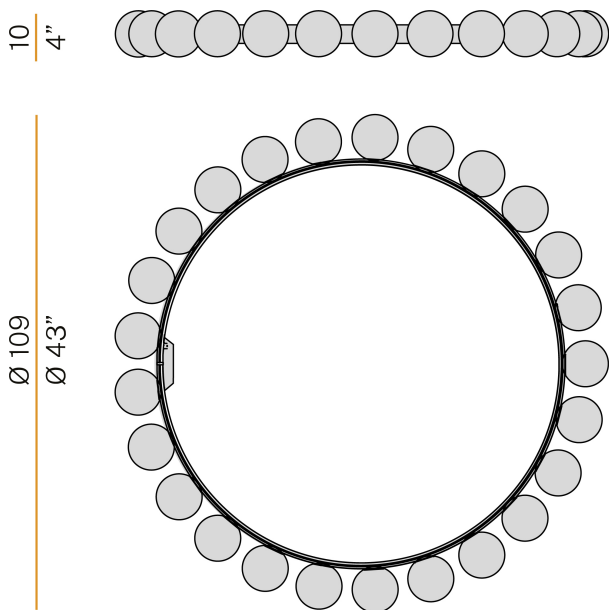

PANZERI

Murané R

24V DC
M11605.110.0510

● Champagner

Technisches Datenblatt

ARTIKELCODE	M11605.110.0510
LEISTUNGS-AUFNAHME DES SYSTEMS	67W
LICHTAUSBEUTE	54.88lm/W
LICHTQUELLE	LED
LICHTFARBTEMPERATUR	2700K Ra>90
LICHTVERTEILUNG	Streulichtstrahl
STROMVERSORGUNG	24V DC
TREIBER	externer Treiber nicht enthalten
NUTZLICHTSTROM	3677lm
GEWICHT	10,30 Kg
SCHUTZART	IP20
FARBTOLERANZ	SDCM 3
VERPACKUNGSABMESSUNGEN	107,0 x 107,0 x 11,0 cm

Einzel- oder Mehrfach-Pendelleuchte für Innenbereich, mit direkter und indirekter Abstrahlung.

Struktur aus gebogenem, stranggepresstem Aluminium mit Polyacrylfarbe in Champagner oder satiniertem Schwarz.

Technische Zeichnung

Lichtverteilungskurve