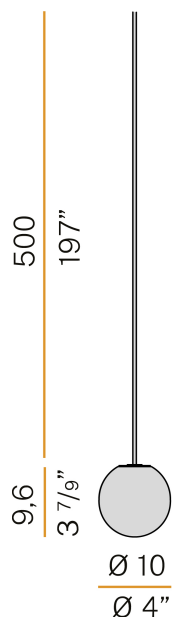

## Murané

24V DC  
M11505.010.0510

 Champagner

### Technisches Datenblatt

ARTIKELCODE	M11505.010.0510
LEISTUNGS-AUFNAHME DES SYSTEMS	2,7W
LICHTAUSBEUTE	83.5lm/W
LICHTQUELLE	LED
LICHTFARBTEMPERATUR	2700K Ra>90
LICHTVERTEILUNG	Streulichtstrahl
STROMVERSORGUNG	24V DC
TREIBER	externer Treiber nicht enthalten
NUTZLICHTSTROM	167lm
GEWICHT	0,53 Kg
SCHUTZART	IP20
FARBTOLERANZ	SDCM 3
VERPACKUNGSABMESSUNGEN	12,0 x 24,0 x 13,0 cm

Mehrfach-Pendelleuchte für Innenbereich, mit direkter und indirekter Abstrahlung. Verdrahtungsträger aus gedrehtem Messing. Streuscheibe aus geblasenem Glas in Bronze. Verschlussplatte aus gedrehtem Aluminium mit champagner Polyacrylfarbe. Transparentes PVC-Netz- und Aufhängungskabel 5m (196,9") lang. Lieferung ohne Baldachin mit Stromversorgung, komplett mit Kabelklemme am freien Ende des Kabels.

### Technische Zeichnung