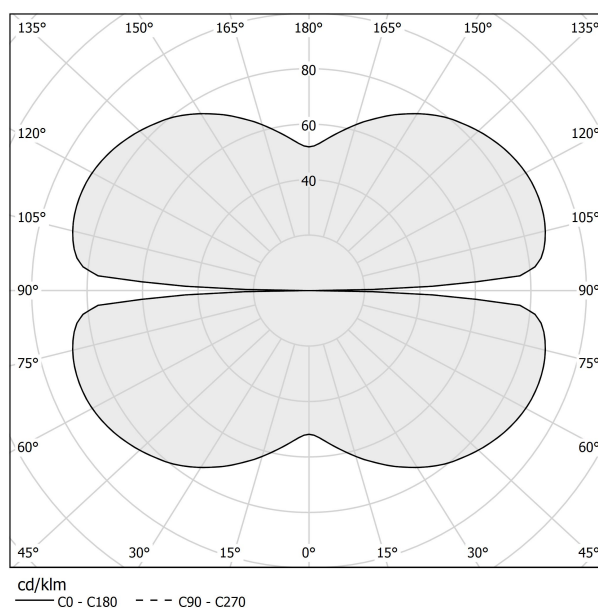

### Technisches Datenblatt

ARTIKELCODE	M10330.150.0410
LEISTUNGS-AUFNAHME DES SYSTEMS	71W
LICHTAUSBEUTE	86.2lm/W
LICHTQUELLE	LED
LEBENSDAUER DER LICHTQUELLE	L70 (B50) 60.000h
LICHTFARBTEMPERATUR	3000K Ra>90
LICHTVERTEILUNG	Streulichtstrahl
STROMVERSORGUNG	24V DC
TREIBER	externer Treiber nicht enthalten
NENNLICHTSTROM	8505lm
NUTZLICHTSTROM	6120lm
EFFIZIENZ	72%
GEWICHT	1,58 Kg
SCHUTZART	IP20
FARBTOLERANZ	SDCM 3
VERPACKUNGSABMESSUNGEN	160,0 x 160,0 x 11,0 cm

Einzel- oder Mehrfach-Pendelleuchte für Innenbereich, mit direkter und indirekter Abstrahlung.  
Struktur aus gebogenem, stranggepresstem Aluminium mit Polyacrylfarbe in Weiß, Schwarz, Bronze, satiniertem Messing oder Titan.  
Diffusor aus extrudiertem Polycarbonat mit Opal-Finish.  
Aufhängungsset mit Schnellverstellvorrichtungen und 5m (196,9") Stahlseilen.  
Transparentes PVC-Netzkabel 5m (196,9") lang.  
Baldachin und Treiber sind nicht im Lieferumfang enthalten.

### Technische Zeichnung

### Lichtverteilungskurve