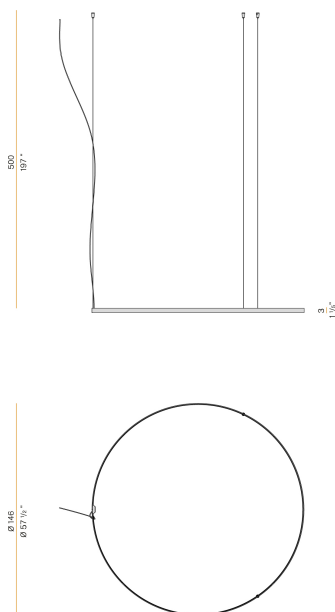

## Zero Round

24V DC

M10330.150.0410

 Titan

DIRECT +  
INDIRECT  
LIGHT

### Technisches Datenblatt

ARTIKELCODE	M10330.150.0410
LEISTUNGS-AUFNAHME DES SYSTEMS	71W
LICHTAUSBEUTE	86.2lm/W
LICHTQUELLE	LED
LEBENSDAUER DER LICHTQUELLE	L70 (B50) 60.000h
LICHTFARBTEMPERATUR	3000K Ra>90
LICHTVERTEILUNG	Streulichtstrahl
STROMVERSORGUNG	24V DC
TREIBER	externer Treiber nicht enthalten
NENNLICHTSTROM	8505lm
NUTZLICHTSTROM	6120lm
EFFIZIENZ	72%
GEWICHT	1,58 Kg
SCHUTZART	IP20
FARBTOLERANZ	SDCM 3
VERPACKUNGSABMESSUNGEN	160,0 x 160,0 x 11,0 cm

Einzel- oder Mehrfach-Pendelleuchte für Innenbereich, mit direkter und indirekter Abstrahlung.  
Struktur aus gebogenem, stranggepresstem Aluminium mit Polyacrylfarbe in Weiß, Schwarz, Bronze, satiniertem Messing oder Titan.  
Diffusor aus extrudiertem Polycarbonat mit Opal-Finish.  
Aufhängungsset mit Schnellverstellvorrichtungen und 5m (196,9") Stahlseilen.  
Transparentes PVC-Netzkabel 5m (196,9") lang.  
Baldachin und Treiber sind nicht im Lieferumfang enthalten.

### Technische Zeichnung