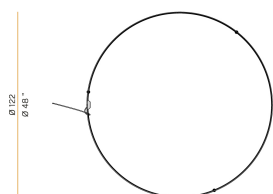

Technische Zeichnung