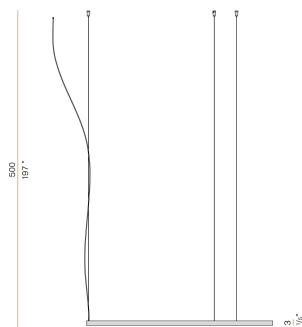

PANZERI

Zero Round

24V DC

M10330.125.0510

● Titan

Technisches Datenblatt

ARTIKELCODE	M10330.125.0510
LEISTUNGS-AUFNAHME DES SYSTEMS	62W
LICHTAUSBEUTE	82.24lm/W
LICHTQUELLE	LED
LEBENSDAUER DER LICHTQUELLE	L70 (B50) 60.000h
LICHTFARBTEMPERATUR	2700K Ra>90
LICHTVERTEILUNG	Streulichtstrahl
STROMVERSORGUNG	24V DC
TREIBER	externer Treiber nicht enthalten
NENNLICHTSTROM	7088lm
NUTZLICHTSTROM	5099lm
EFFIZIENZ	71.9%
GEWICHT	1,50 Kg
SCHUTZART	IP20
FARBTOLERANZ	SDCM 3
VERPACKUNGSABMESSUNGEN	132,0 x 132,0 x 9,0 cm

Einzel- oder Mehrfach-Pendelleuchte für Innenbereich, mit direkter und indirekter Abstrahlung.
Struktur aus gebogenem, stranggepresstem Aluminium mit Polyacrylfarbe in Weiß, Schwarz, Bronze, satiniertem Messing oder Titan.
Diffusor aus extrudiertem Polycarbonat mit Opal-Finish.
Aufhängungsset mit Schnellverstellvorrichtungen und 5m (196,9") Stahlseilen.
Transparentes PVC-Netzkabel 5m (196,9") lang.
Baldachin und Treiber sind nicht im Lieferumfang enthalten.

Technische Zeichnung

Lichtverteilungskurve

PANZERI

Zero Round

Zubehör / Stromversorgung

XM10330.521.0002

Baldachin für elektrischen Anschluss von 1 Modell Zero Round 125 - Zero Round 150 - Zero Round 200, mit Treiber DALI/Push DIM.