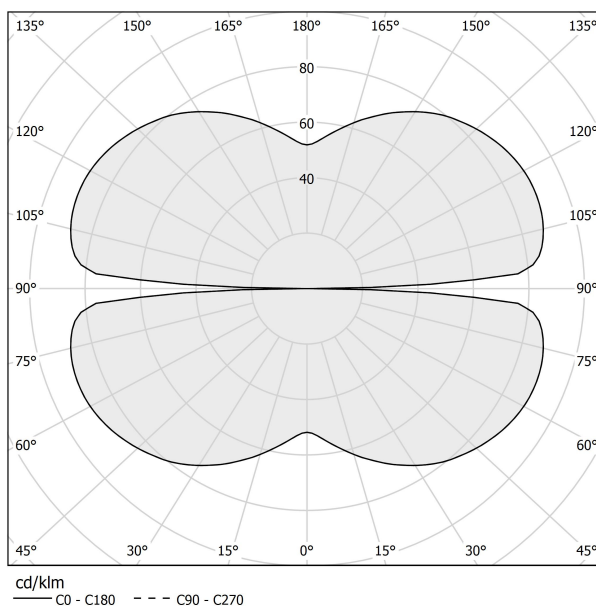

Lichtverteilungskurve