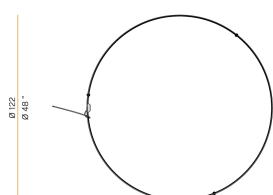

Technische Zeichnung