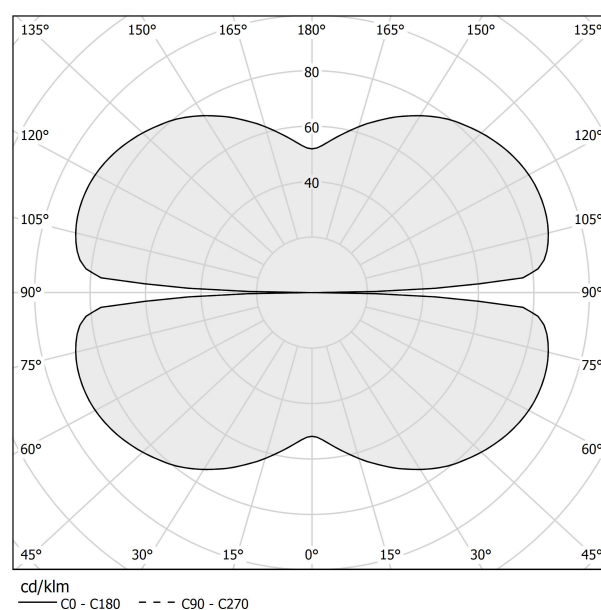

Lichtverteilungskurve