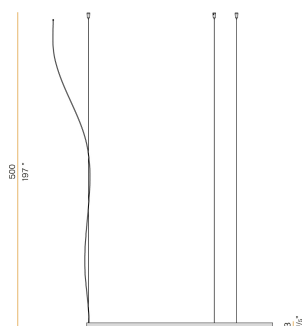

Technische Zeichnung