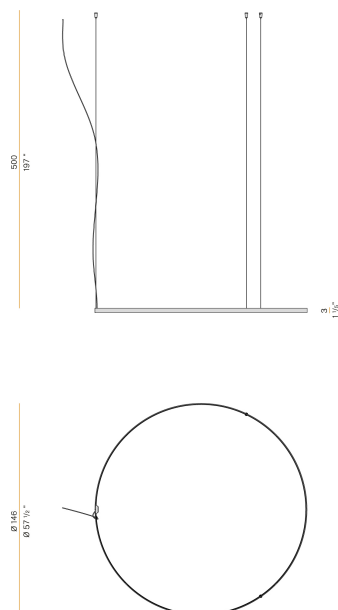

### Technisches Datenblatt

ARTIKELCODE	M10319.150.0410
LEISTUNGS-AUFNAHME DES SYSTEMS	71W
LICHTAUSBEUTE	86.2lm/W
LICHTQUELLE	LED
LEBENSDAUER DER LICHTQUELLE	L70 (B50) 60.000h
LICHTFARBTEMPERATUR	3000K Ra>90
LICHTVERTEILUNG	Streulichtstrahl
STROMVERSORGUNG	24V DC
TREIBER	externer Treiber nicht enthalten
NENNLICHTSTROM	8505lm
NUTZLICHTSTROM	6120lm
EFFIZIENZ	72%
GEWICHT	1,58 Kg
SCHUTZART	IP20
FARBTOLERANZ	SDCM 3
VERPACKUNGSABMESSUNGEN	160,0 x 160,0 x 11,0 cm

Einzel- oder Mehrfach-Pendelleuchte für Innenbereich, mit direkter und indirekter Abstrahlung.  
Struktur aus gebogenem, stranggepresstem Aluminium mit Polyacrylfarbe in Weiß, Schwarz, Bronze, satiniertem Messing oder Titan.  
Diffusor aus extrudiertem Polycarbonat mit Opal-Finish.  
Aufhängungsset mit Schnellverstellvorrichtungen und 5m (196,9") Stahlseilen.  
Transparentes PVC-Netzkabel 5m (196,9") lang.  
Baldachin und Treiber sind nicht im Lieferumfang enthalten.

### Technische Zeichnung

### Lichtverteilungskurve