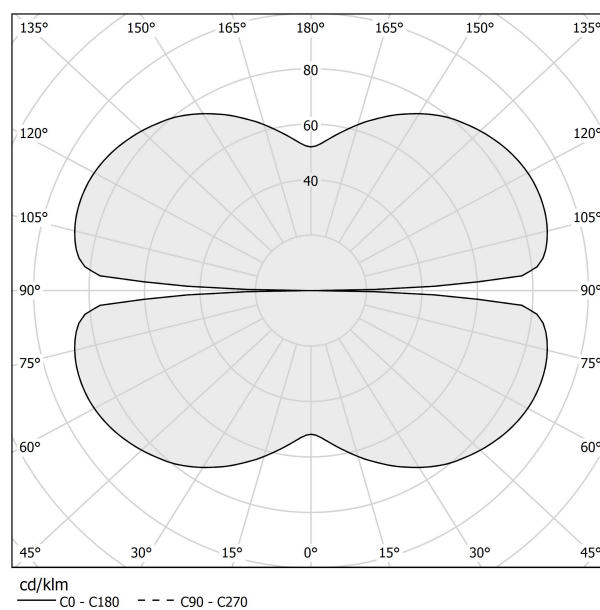

### Technisches Datenblatt

ARTIKELCODE	M10319.150.0410
LEISTUNGS-AUFNAHME DES SYSTEMS	71W
LICHTAUSBEUTE	86.2lm/W
LICHTQUELLE	LED
LEBENSDAUER DER LICHTQUELLE	L70 (B50) 60.000h
LICHTFARBTEMPERATUR	3000K Ra>90
LICHTVERTEILUNG	Streulichtstrahl
STROMVERSORGUNG	24V DC
TREIBER	externer Treiber nicht enthalten
NENNLICHTSTROM	8505lm
NUTZLICHTSTROM	6120lm
EFFIZIENZ	72%
GEWICHT	1,58 Kg
SCHUTZART	IP20
FARBTOLERANZ	SDCM 3
VERPACKUNGSABMESSUNGEN	160,0 x 160,0 x 11,0 cm

Einzel- oder Mehrfach-Pendelleuchte für Innenbereich, mit direkter und indirekter Abstrahlung.  
Struktur aus gebogenem, stranggepresstem Aluminium mit Polyacrylfarbe in Weiß, Schwarz, Bronze, satiniertem Messing oder Titan.  
Diffusor aus extrudiertem Polycarbonat mit Opal-Finish.  
Aufhängungsset mit Schnellverstellvorrichtungen und 5m (196,9") Stahlseilen.  
Transparentes PVC-Netzkabel 5m (196,9") lang.  
Baldachin und Treiber sind nicht im Lieferumfang enthalten.

### Technische Zeichnung

### Lichtverteilungskurve