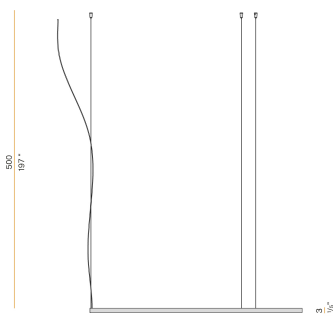

### Technisches Datenblatt

ARTIKELCODE	M10317.150.0510
LEISTUNGS-AUFNAHME DES SYSTEMS	71W
LICHTAUSBEUTE	86.2lm/W
LICHTQUELLE	LED
LEBENSDAUER DER LICHTQUELLE	L70 (B50) 60.000h
LICHTFARBTEMPERATUR	2700K Ra>90
LICHTVERTEILUNG	Streulichtstrahl
STROMVERSORGUNG	24V DC
TREIBER	externer Treiber nicht enthalten
NENNLICHTSTROM	8505lm
NUTZLICHTSTROM	6120lm
EFFIZIENZ	72%
GEWICHT	1,58 Kg
SCHUTZART	IP20
FARBTOLERANZ	SDCM 3
VERPACKUNGSABMESSUNGEN	160,0 x 160,0 x 11,0 cm

Einzel- oder Mehrfach-Pendelleuchte für Innenbereich, mit direkter und indirekter Abstrahlung.  
Struktur aus gebogenem, stranggepresstem Aluminium mit Polyacrylfarbe in Weiß, Schwarz, Bronze, satiniertem Messing oder Titan.  
Diffusor aus extrudiertem Polycarbonat mit Opal-Finish.  
Aufhängungsset mit Schnellverstellvorrichtungen und 5m (196,9") Stahlseilen.  
Transparentes PVC-Netzkabel 5m (196,9") lang.  
Baldachin und Treiber sind nicht im Lieferumfang enthalten.

### Technische Zeichnung