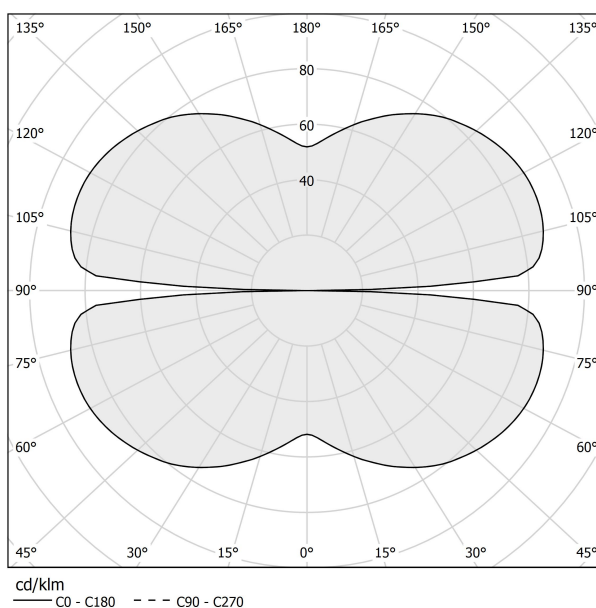

### Technisches Datenblatt

ARTIKELCODE	M10317.150.0510
LEISTUNGS-AUFNAHME DES SYSTEMS	71W
LICHTAUSBEUTE	86.2lm/W
LICHTQUELLE	LED
LEBENSDAUER DER LICHTQUELLE	L70 (B50) 60.000h
LICHTFARBTEMPERATUR	2700K Ra>90
LICHTVERTEILUNG	Streulichtstrahl
STROMVERSORGUNG	24V DC
TREIBER	externer Treiber nicht enthalten
NENNLICHTSTROM	8505lm
NUTZLICHTSTROM	6120lm
EFFIZIENZ	72%
GEWICHT	1,58 Kg
SCHUTZART	IP20
FARBTOLERANZ	SDCM 3
VERPACKUNGSABMESSUNGEN	160,0 x 160,0 x 11,0 cm

Einzel- oder Mehrfach-Pendelleuchte für Innenbereich, mit direkter und indirekter Abstrahlung.  
Struktur aus gebogenem, stranggepresstem Aluminium mit Polyacrylfarbe in Weiß, Schwarz, Bronze, satiniertem Messing oder Titan.  
Diffusor aus extrudiertem Polycarbonat mit Opal-Finish.  
Aufhängungsset mit Schnellverstellvorrichtungen und 5m (196,9") Stahlseilen.  
Transparentes PVC-Netzkabel 5m (196,9") lang.  
Baldachin und Treiber sind nicht im Lieferumfang enthalten.

### Technische Zeichnung

### Lichtverteilungskurve