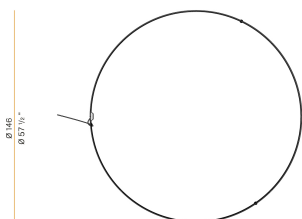

Technische Zeichnung