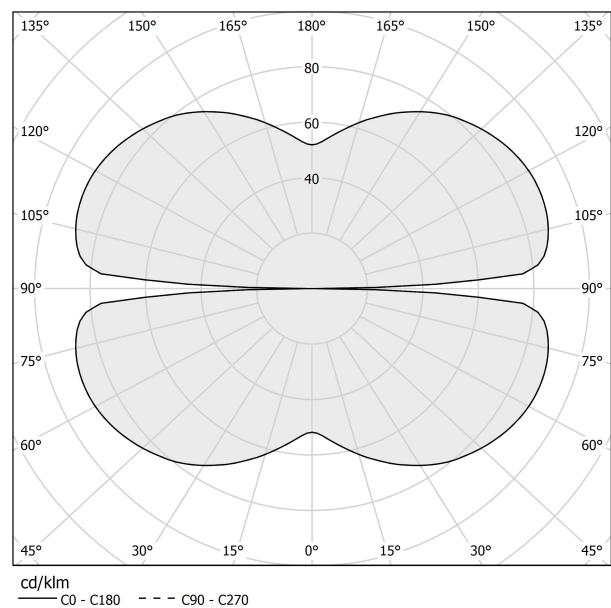

Lichtverteilungskurve