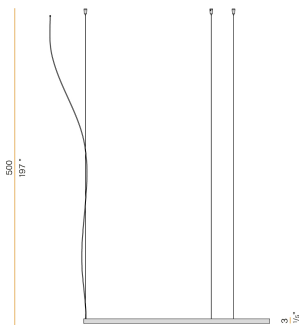

Technische Zeichnung