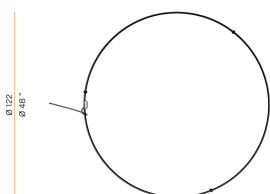

Technische Zeichnung