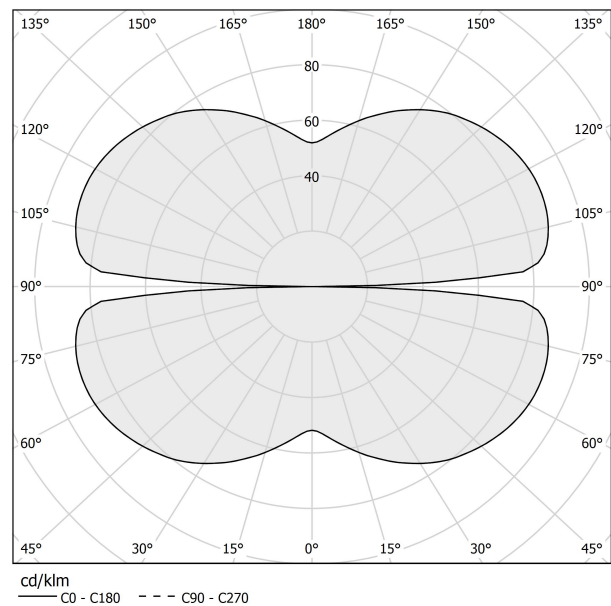

Lichtverteilungskurve