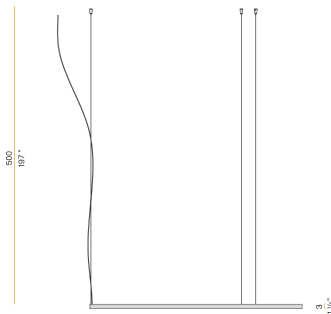

PANZERI

Zero Round

24V DC

M10302.150.0510

● Schwarz

Technisches Datenblatt

ARTIKELCODE	M10302.150.0510
LEISTUNGS-AUFNAHME DES SYSTEMS	71W
LICHTAUSBEUTE	86.2lm/W
LICHTQUELLE	LED
LEBENSDAUER DER LICHTQUELLE	L70 (B50) 60.000h
LICHTFARBTEMPERATUR	2700K Ra>90
LICHTVERTEILUNG	Streulichtstrahl
STROMVERSORGUNG	24V DC
TREIBER	externer Treiber nicht enthalten
NENNLICHTSTROM	8505lm
NUTZLICHTSTROM	6120lm
EFFIZIENZ	72%
GEWICHT	1,58 Kg
SCHUTZART	IP20
FARBTOLERANZ	SDCM 3
VERPACKUNGSABMESSUNGEN	160,0 x 160,0 x 11,0 cm

Einzel- oder Mehrfach-Pendelleuchte für Innenbereich, mit direkter und indirekter Abstrahlung.
Struktur aus gebogenem, stranggepresstem Aluminium mit Polyacrylfarbe in Weiß, Schwarz, Bronze, satiniertem Messing oder Titan.
Diffusor aus extrudiertem Polycarbonat mit Opal-Finish.
Aufhängungsset mit Schnellstellvorrichtungen und 5m (196,9") Stahlseilen.
Transparentes PVC-Netzkabel 5m (196,9") lang.
Baldachin und Treiber sind nicht im Lieferumfang enthalten.

Technische Zeichnung

Lichtverteilungskurve

PANZERI

Zero Round

Zubehör / Stromversorgung

XM10302.521.0002

Baldachin für elektrischen Anschluss von 1 Modell Zero Round 125 - Zero Round 150 - Zero Round 200, mit Treiber DALI/Push DIM.

32.5
12 1/4"