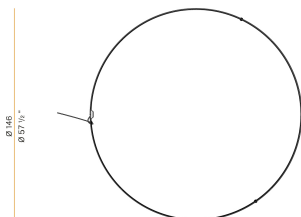

Technische Zeichnung