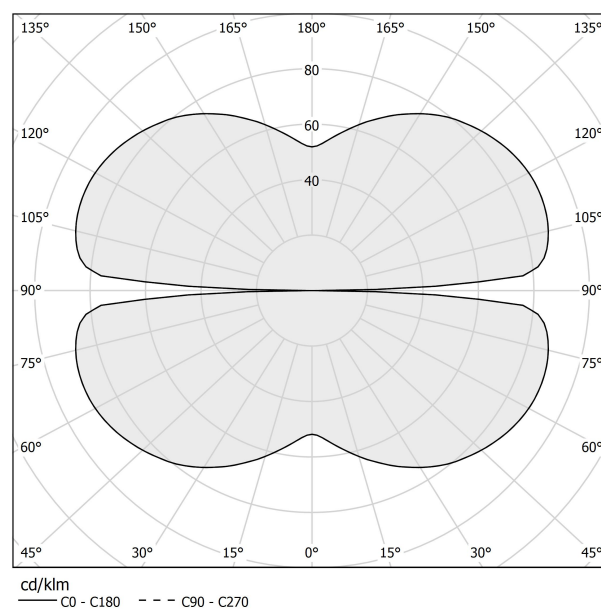

### Technisches Datenblatt

ARTIKELCODE	M10302.150.0410
LEISTUNGS-AUFNAHME DES SYSTEMS	71W
LICHTAUSBEUTE	86.2lm/W
LICHTQUELLE	LED
LEBENSDAUER DER LICHTQUELLE	L70 (B50) 60.000h
LICHTFARBTEMPERATUR	3000K Ra>90
LICHTVERTEILUNG	Streulichtstrahl
STROMVERSORGUNG	24V DC
TREIBER	externer Treiber nicht enthalten
NENNLICHTSTROM	8505lm
NUTZLICHTSTROM	6120lm
EFFIZIENZ	72%
GEWICHT	1,58 Kg
SCHUTZART	IP20
FARBTOLERANZ	SDCM 3
VERPACKUNGSABMESSUNGEN	160,0 x 160,0 x 11,0 cm

Einzel- oder Mehrfach-Pendelleuchte für Innenbereich, mit direkter und indirekter Abstrahlung.  
Struktur aus gebogenem, stranggepresstem Aluminium mit Polyacrylfarbe in Weiß, Schwarz, Bronze, satiniertem Messing oder Titan.  
Diffusor aus extrudiertem Polycarbonat mit Opal-Finish.  
Aufhängungsset mit Schnellverstellvorrichtungen und 5m (196,9") Stahlseilen.  
Transparentes PVC-Netzkabel 5m (196,9") lang.  
Baldachin und Treiber sind nicht im Lieferumfang enthalten.

### Technische Zeichnung

### Lichtverteilungskurve