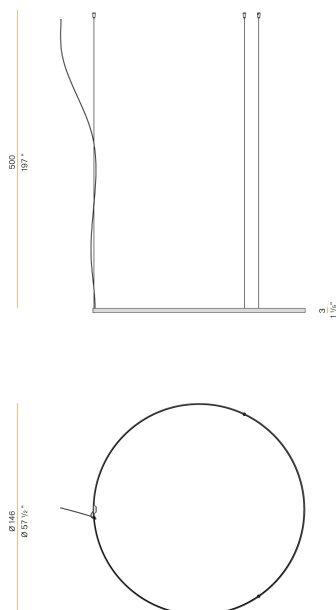

### Technisches Datenblatt

ARTIKELCODE	M10302.150.0410
LEISTUNGS-AUFNAHME DES SYSTEMS	71W
LICHTAUSBEUTE	86.2lm/W
LICHTQUELLE	LED
LEBENSDAUER DER LICHTQUELLE	L70 (B50) 60.000h
LICHTFARBTEMPERATUR	3000K Ra>90
LICHTVERTEILUNG	Streulichtstrahl
STROMVERSORGUNG	24V DC
TREIBER	externer Treiber nicht enthalten
NENNLICHTSTROM	8505lm
NUTZLICHTSTROM	6120lm
EFFIZIENZ	72%
GEWICHT	1,58 Kg
SCHUTZART	IP20
FARBTOLERANZ	SDCM 3
VERPACKUNGSABMESSUNGEN	160,0 x 160,0 x 11,0 cm

Einzel- oder Mehrfach-Pendelleuchte für Innenbereich, mit direkter und indirekter Abstrahlung.  
Struktur aus gebogenem, stranggepresstem Aluminium mit Polyacrylfarbe in Weiß, Schwarz, Bronze, satiniertem Messing oder Titan.  
Diffusor aus extrudiertem Polycarbonat mit Opal-Finish.  
Aufhängungsset mit Schnellverstellvorrichtungen und 5m (196,9") Stahlseilen.  
Transparentes PVC-Netzkabel 5m (196,9") lang.  
Baldachin und Treiber sind nicht im Lieferumfang enthalten.

### Technische Zeichnung

### Lichtverteilungskurve