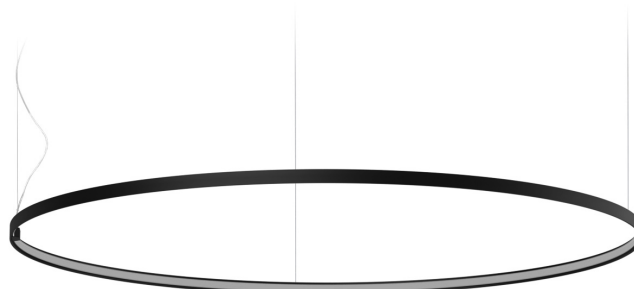

### Technisches Datenblatt

ARTIKELCODE	M10302.150.0410
LEISTUNGS-AUFNAHME DES SYSTEMS	71W
LICHTAUSBEUTE	86.2lm/W
LICHTQUELLE	LED
LEBENSDAUER DER LICHTQUELLE	L70 (B50) 60.000h
LICHTFARBTEMPERATUR	3000K Ra>90
LICHTVERTEILUNG	Streulichtstrahl
STROMVERSORGUNG	24V DC
TREIBER	externer Treiber nicht enthalten
NENNLICHTSTROM	8505lm
NUTZLICHTSTROM	6120lm
EFFIZIENZ	72%
GEWICHT	1,58 Kg
SCHUTZART	IP20
FARBTOLERANZ	SDCM 3
VERPACKUNGSABMESSUNGEN	160,0 x 160,0 x 11,0 cm

Einzel- oder Mehrfach-Pendelleuchte für Innenbereich, mit direkter und indirekter Abstrahlung.  
Struktur aus gebogenem, stranggepresstem Aluminium mit Polyacrylfarbe in Weiß, Schwarz, Bronze, satiniertem Messing oder Titan.  
Diffusor aus extrudiertem Polycarbonat mit Opal-Finish.  
Aufhängungsset mit Schnellverstellvorrichtungen und 5m (196,9") Stahlseilen.  
Transparentes PVC-Netzkabel 5m (196,9") lang.  
Baldachin und Treiber sind nicht im Lieferumfang enthalten.