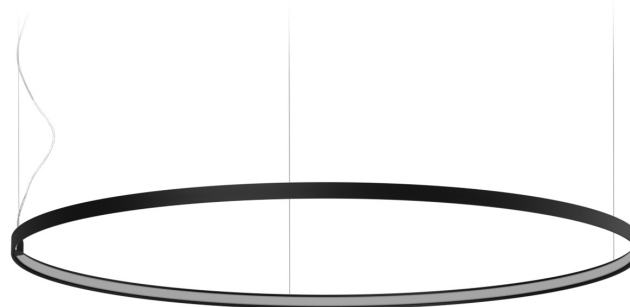

PANZERI

Zero Round

24V DC
M10302.125.0510

● Schwarz

Technisches Datenblatt

ARTIKELCODE	M10302.125.0510
LEISTUNGS-AUFNAHME DES SYSTEMS	62W
LICHT-AUSBEUTE	82.24lm/W
LICHTQUELLE	LED
LEBENSDAUER DER LICHTQUELLE	L70 (B50) 60.000h
LICHTFARBTEMPERATUR	2700K Ra>90
LICHTVERTEILUNG	Streulichtstrahl
STROMVERSORGUNG	24V DC
TREIBER	externer Treiber nicht enthalten
NENNLICHTSTROM	7088lm
NUTZLICHTSTROM	5099lm
EFFIZIENZ	71.9%
GEWICHT	1,50 Kg
SCHUTZART	IP20
FARBTOLERANZ	SDCM 3
VERPACKUNGSABMESSUNGEN	132,0 x 132,0 x 9,0 cm

Einzel- oder Mehrfach-Pendelleuchte für Innenbereich, mit direkter und indirekter Abstrahlung.
Struktur aus gebogenem, stranggepresstem Aluminium mit Polyacrylfarbe in Weiß, Schwarz, Bronze, satiniertem Messing oder Titan.
Diffusor aus extrudiertem Polycarbonat mit Opal-Finish.
Aufhängungsset mit Schnellverstellvorrichtungen und 5m (196,9") Stahlseilen.
Transparentes PVC-Netzkabel 5m (196,9") lang.
Baldachin und Treiber sind nicht im Lieferumfang enthalten.