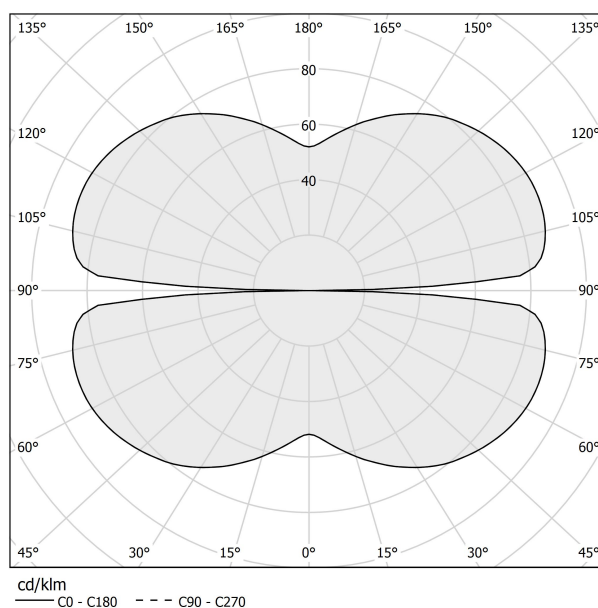

Lichtverteilungskurve