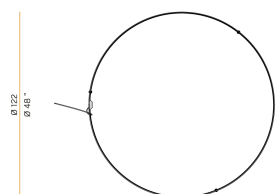

Technische Zeichnung