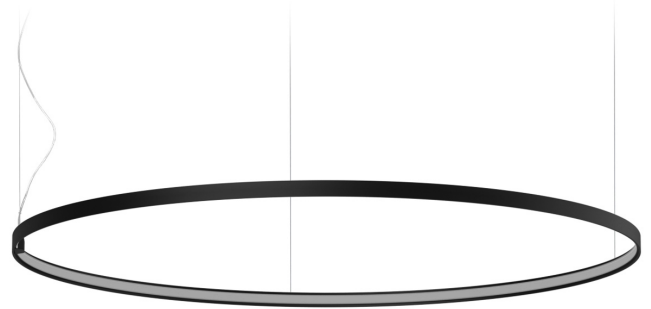

PANZERI

Zero Round

24V DC

M10302.125.0410

● Schwarz

Technisches Datenblatt

ARTIKELCODE	M10302.125.0410
LEISTUNGS-AUFNAHME DES SYSTEMS	62W
LICHTAUSBEUTE	82.24lm/W
LICHTQUELLE	LED
LEBENSDAUER DER LICHTQUELLE	L70 (B50) 60.000h
LICHTFARBTEMPERATUR	3000K Ra>90
LICHTVERTEILUNG	Streulichtstrahl
STROMVERSORGUNG	24V DC
TREIBER	externer Treiber nicht enthalten
NENNLICHTSTROM	7088lm
NUTZLICHTSTROM	5099lm
EFFIZIENZ	71.9%
GEWICHT	1,50 Kg
SCHUTZART	IP20
FARBTOLERANZ	SDCM 3
VERPACKUNGSABMESSUNGEN	132,0 x 132,0 x 9,0 cm

Einzel- oder Mehrfach-Pendelleuchte für Innenbereich, mit direkter und indirekter Abstrahlung.
Struktur aus gebogenem, stranggepresstem Aluminium mit Polyacrylfarbe in Weiß, Schwarz, Bronze, satiniertem Messing oder Titan.
Diffusor aus extrudiertem Polycarbonat mit Opal-Finish.
Aufhängungsset mit Schnellverstellvorrichtungen und 5m (196,9") Stahlseilen.
Transparentes PVC-Netzkabel 5m (196,9") lang.
Baldachin und Treiber sind nicht im Lieferumfang enthalten.