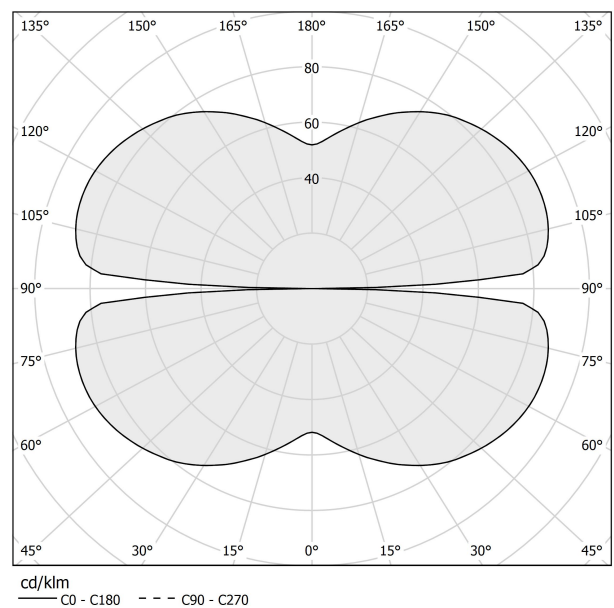

Lichtverteilungskurve