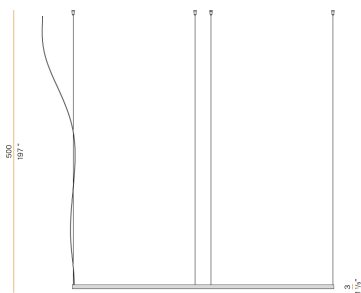

Technische Zeichnung