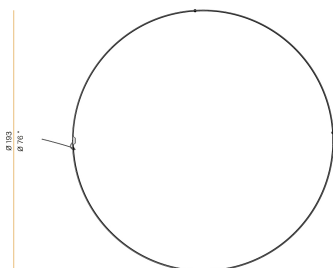

Technische Zeichnung