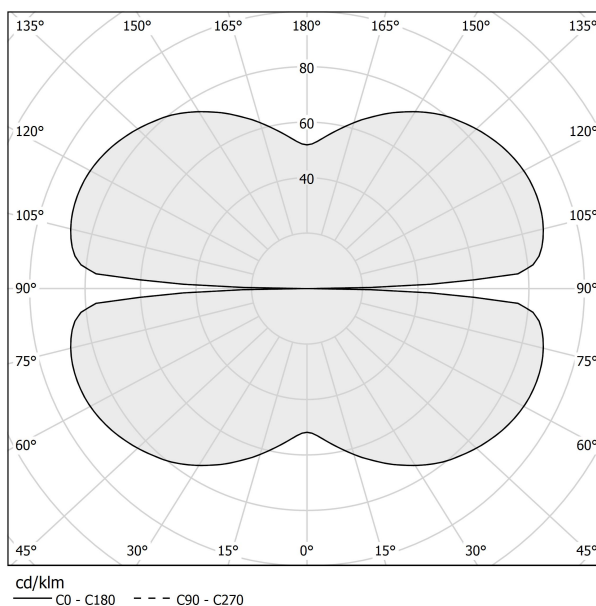

### Technisches Datenblatt

ARTIKELCODE	M10301.200.0410
LEISTUNGS-AUFNAHME DES SYSTEMS	88W
LICHTAUSBEUTE	92.7lm/W
LICHTQUELLE	LED
LEBENSDAUER DER LICHTQUELLE	L70 (B50) 60.000h
LICHTFARBTEMPERATUR	3000K Ra>90
LICHTVERTEILUNG	Streulichtstrahl
STROMVERSORGUNG	24V DC
TREIBER	externer Treiber nicht enthalten
NENNLICHTSTROM	11340lm
NUTZLICHTSTROM	8158lm
EFFIZIENZ	71.9%
GEWICHT	2,34 Kg
SCHUTZART	IP20
FARBTOLERANZ	SDCM 3
VERPACKUNGSABMESSUNGEN	200,0 x 200,0 x 11,0 cm

Einzel- oder Mehrfach-Pendelleuchte für Innenbereich, mit direkter und indirekter Abstrahlung.  
Struktur aus gebogenem, stranggepresstem Aluminium mit Polyacrylfarbe in Weiß, Schwarz, Bronze, satiniertem Messing oder Titan.  
Diffusor aus extrudiertem Polycarbonat mit Opal-Finish.  
Aufhängungsset mit Schnellverstellvorrichtungen und 5m (196,9") Stahlseilen.  
Transparentes PVC-Netzkabel 5m (196,9") lang.  
Baldachin und Treiber sind nicht im Lieferumfang enthalten.

### Technische Zeichnung

### Lichtverteilungskurve