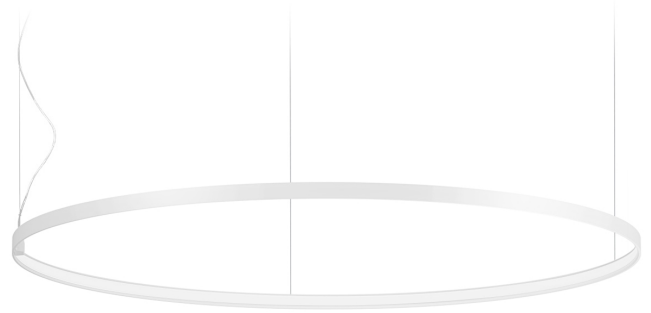

PANZERI

Zero Round

24V DC
M10301.125.0410

● Weiss

Technisches Datenblatt

ARTIKELCODE	M10301.125.0410
LEISTUNGS-AUFNAHME DES SYSTEMS	62W
LICHTAUSBEUTE	82.24lm/W
LICHTQUELLE	LED
LEBENSDAUER DER LICHTQUELLE	L70 (B50) 60.000h
LICHTFARBTEMPERATUR	3000K Ra>90
LICHTVERTEILUNG	Streulichtstrahl
STROMVERSORGUNG	24V DC
TREIBER	externer Treiber nicht enthalten
NENNLICHTSTROM	7088lm
NUTZLICHTSTROM	5099lm
EFFIZIENZ	71.9%
GEWICHT	1,50 Kg
SCHUTZART	IP20
FARBTOLERANZ	SDCM 3
VERPACKUNGSABMESSUNGEN	132,0 x 132,0 x 9,0 cm

Einzel- oder Mehrfach-Pendelleuchte für Innenbereich, mit direkter und indirekter Abstrahlung.
Struktur aus gebogenem, stranggepresstem Aluminium mit Polyacrylfarbe in Weiß, Schwarz, Bronze, satiniertem Messing oder Titan.
Diffusor aus extrudiertem Polycarbonat mit Opal-Finish.
Aufhängungsset mit Schnellverstellvorrichtungen und 5m (196,9") Stahlseilen.
Transparentes PVC-Netzkabel 5m (196,9") lang.
Baldachin und Treiber sind nicht im Lieferumfang enthalten.

Technische Zeichnung

Lichtverteilungskurve

PANZERI

Zero Round

Zubehör / Stromversorgung

XM10301.521.0002

Baldachin für elektrischen Anschluss von 1 Modell Zero Round 125 - Zero Round 150 - Zero Round 200, mit Treiber DALI/Push DIM.