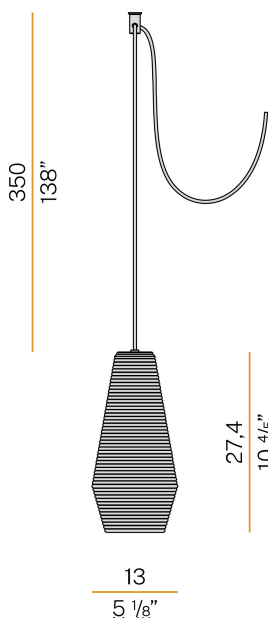

PANZERI

Olivia

220-240V AC

M09777.000.0200

Messing satiniert/Streuscheibe Grün

Technisches Datenblatt

ARTIKELCODE	M09777.000.0200
LEISTUNGS-AUFNAHME DES SYSTEMS	max 57W
LICHTQUELLE	LED retrofit / Halogenlampe
LICHTQUELLE GELIEFERT	* enthalten
KOMPATIBLE QUELLEN	LED retrofit bulb 8W E27 2700K Ra80 1050lm (no dimming) * / max 57W E27
LICHTFARBTEMPERATUR	2700K Ra>80
LICHTVERTEILUNG	Streulichtstrahl
STROMVERSORGUNG	220-240V AC
FREQUENZ	50/60Hz
NENNLICHTSTROM	1050lm
GEWICHT	0,92 Kg
SCHUTZART	IP20
FARB-TOLERANZ	SDCM <6
VERPACKUNGS-ABMESSUNGEN	0,0 x 0,0 x 0,0 cm

Mehrfach-Pendelleuchte für Innenbereich, mit direkter und indirekter Abstrahlung. Struktur aus Rohaluminium.

Streuscheibe aus geblasenem Glas mit gerippter Oberfläche in Weiß, Kristall, Stahl, Bernstein, Bronze, Tabak oder Grün.

Verschlussplatte aus gedrehtem gebeiztem Blech mit Polyacrylfarbe in Schwarz oder satiniertem Messing.

PVC-Netz- und Aufhängungskabel mit schwarzer Stoffüberzug, 3,5m (137,8") lang.

Ohne Baldachin und ohne Treiber geliefert, mit Polycarbonat-Haken zum Aufhängen.

Technische Zeichnung