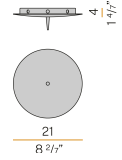

Technische Zeichnung

PANZERI

Olivia

Zubehör / Stromversorgung

M91/94/9719

Baldachin für elektrischen Anschluss von max. 9 Modellen
M091__000.0200/M094__000.0200/M097__000.0200.

PANZERI

Olivia

Zubehör / Befestigung

M75D

Aufhänge- und Einstellvorrichtung für das elektrische Kabel.

M800

Aufhängevorrichtung aus Polycarbonat.