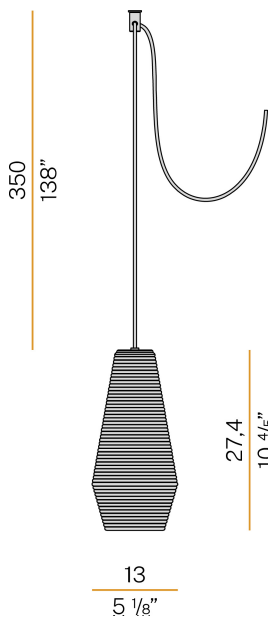

PANZERI

Olivia

220-240V AC

M09775.000.0200

 Messing satiniert/Streuscheibe Bronze

Technisches Datenblatt

ARTIKELCODE	M09775.000.0200
LEISTUNGS-AUFNAHME DES SYSTEMS	max 57W
LICHTQUELLE	LED retrofit / Halogenlampe
LICHTQUELLE GELIEFERT	* enthalten
KOMPATIBLE QUELLEN	LED retrofit bulb 8W E27 2700K Ra80 1050lm (no dimming) * / max 57W E27
LICHTFARBTEMPERATUR	2700K Ra>80
LICHTVERTEILUNG	Streulichtstrahl
STROMVERSORGUNG	220-240V AC
FREQUENZ	50/60Hz
NENNLICHTSTROM	1050lm
GEWICHT	0,92 Kg
SCHUTZART	IP20
FARB-TOLERANZ	SDCM <6
VERPACKUNGS-ABMESSUNGEN	0,0 x 0,0 x 0,0 cm

Mehrfach-Pendelleuchte für Innenbereich, mit direkter und indirekter Abstrahlung. Struktur aus Rohaluminium.
Streuscheibe aus geblasenem Glas mit gerippter Oberfläche in Weiß, Kristall, Stahl, Bernstein, Bronze, Tabak oder Grün.
Verschlussplatte aus gedrehtem gebeiztem Blech mit Polyacrylfarbe in Schwarz oder satiniertem Messing.
PVC-Netz- und Aufhängungskabel mit schwarzer Stoffüberzug, 3,5m (137,8") lang. Ohne Baldachin und ohne Treiber geliefert, mit Polycarbonat-Haken zum Aufhängen.

Technische Zeichnung

PANZERI

Olivia

Zubehör / Stromversorgung

M91/94/9719

Baldachin für elektrischen Anschluss von max. 9 Modellen
M091__000.0200/M094__000.0200/M097__000.0200.

PANZERI

Olivia