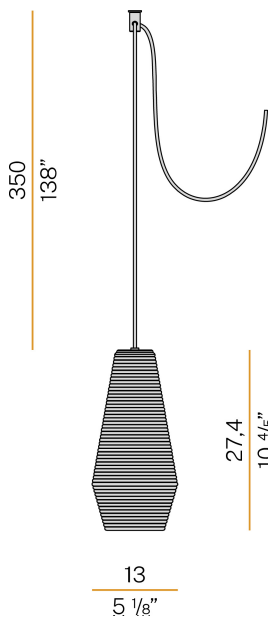

PANZERI

Olivia

220-240V AC

M09773.000.0200

Messing satiniert/Streuscheibe Edelstahl

Technisches Datenblatt

ARTIKELCODE	M09773.000.0200
LEISTUNGS-AUFNAHME DES SYSTEMS	max 57W
LICHTQUELLE	LED retrofit / Halogenlampe
LICHTQUELLE GELIEFERT	* enthalten
KOMPATIBLE QUELLEN	LED retrofit bulb 8W E27 2700K Ra80 1050lm (no dimming) * / max 57W E27
LICHTFARBTEMPERATUR	2700K Ra>80
LICHTVERTEILUNG	Streulichtstrahl
STROMVERSORGUNG	220-240V AC
FREQUENZ	50/60Hz
NENNLICHTSTROM	1050lm
GEWICHT	0,92 Kg
SCHUTZART	IP20
FARBTOLERANZ	SDCM <6
VERPACKUNGSABMESSUNGEN	0,0 x 0,0 x 0,0 cm

Mehrfach-Pendelleuchte für Innenbereich, mit direkter und indirekter Abstrahlung. Struktur aus Rohaluminium.
Streuscheibe aus geblasenem Glas mit gerippter Oberfläche in Weiß, Kristall, Stahl, Bernstein, Bronze, Tabak oder Grün.
Verschlussplatte aus gedrehtem gebeiztem Blech mit Polyacrylfarbe in Schwarz oder satiniertem Messing.
PVC-Netz- und Aufhängungskabel mit schwarzer Stoffüberzug, 3,5m (137,8") lang. Ohne Baldachin und ohne Treiber geliefert, mit Polycarbonat-Haken zum Aufhängen.

Technische Zeichnung