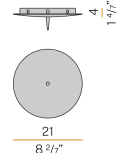

Mehrfach-Pendelleuchte für Innenbereich, mit direkter und indirekter Abstrahlung. Struktur aus Rohaluminium.
Streuscheibe aus geblasenem Glas mit gerippter Oberfläche in Weiß, Kristall, Stahl, Bernstein, Bronze, Tabak oder Grün.
Verschlussplatte aus gedrehtem gebeiztem Blech mit Polyacrylfarbe in Schwarz oder satiniertem Messing.
PVC-Netz- und Aufhängungskabel mit schwarzer Stoffüberzug, 3,5m (137,8") lang. Ohne Baldachin und ohne Treiber geliefert, mit Polycarbonat-Haken zum Aufhängen.

Technische Zeichnung

PANZERI

Olivia

Zubehör / Stromversorgung

M91/94/9719

Baldachin für elektrischen Anschluss von max. 9 Modellen
M091__000.0200/M094__000.0200/M097__000.0200.

PANZERI

Olivia

Zubehör / Befestigung

M75D

Aufhänge- und Einstellvorrichtung für das elektrische Kabel.

4,2
1 3/8"

2,9
1 1/8"

M800

Aufhängevorrichtung aus Polycarbonat.

3,2
1 1/4"

2
4/5"