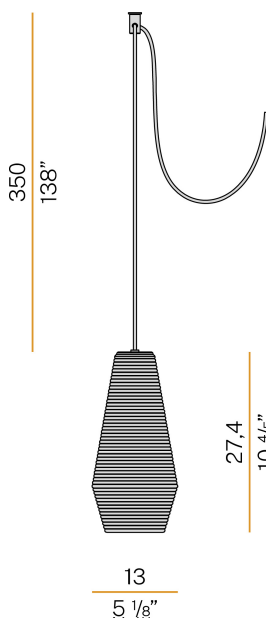

PANZERI

Olivia

220-240V AC
M09771.000.0200

 Messing satiniert/Streuscheibe Weiss

Technisches Datenblatt

ARTIKELCODE	M09771.000.0200
LEISTUNGS-AUFNAHME DES SYSTEMS	max 57W
LICHTQUELLE	LED retrofit / Halogenlampe
LICHTQUELLE GELIEFERT	* enthalten
KOMPATIBLE QUELLEN	LED retrofit bulb 8W E27 2700K Ra80 1050lm (no dimming) * / max 57W E27
LICHTFARBTEMPERATUR	2700K Ra>80
LICHTVERTEILUNG	Streulichtstrahl
STROMVERSORGUNG	220-240V AC
FREQUENZ	50/60Hz
NENNLICHTSTROM	1050lm
GEWICHT	0,92 Kg
SCHUTZART	IP20
FARB-TOLERANZ	SDCM <6
VERPACKUNGS-ABMESSUNGEN	0,0 x 0,0 x 0,0 cm

Mehrfach-Pendelleuchte für Innenbereich, mit direkter und indirekter Abstrahlung. Struktur aus Rohaluminium.
Streuscheibe aus geblasenem Glas mit gerippter Oberfläche in Weiß, Kristall, Stahl, Bernstein, Bronze, Tabak oder Grün.
Verschlussplatte aus gedrehtem gebeiztem Blech mit Polyacrylfarbe in Schwarz oder satiniertem Messing.
PVC-Netz- und Aufhängungskabel mit schwarzer Stoffüberzug, 3,5m (137,8") lang. Ohne Baldachin und ohne Treiber geliefert, mit Polycarbonat-Haken zum Aufhängen.

Technische Zeichnung

PANZERI

Olivia

Zubehör / Stromversorgung

M91/94/9719

Baldachin für elektrischen Anschluss von max. 9 Modellen
M091__000.0200/M094__000.0200/M097__000.0200.

PANZERI

Olivia