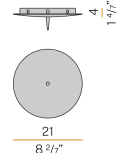

Mehrfach-Pendelleuchte für Innenbereich, mit direkter und indirekter Abstrahlung. Struktur aus Rohaluminium.
Streuscheibe aus geblasenem Glas mit gerippter Oberfläche in Weiß, Kristall, Stahl, Bernstein, Bronze, Tabak oder Grün.
Verschlussplatte aus gedrehtem gebeiztem Blech mit Polyacrylfarbe in Schwarz oder satiniertem Messing.
PVC-Netz- und Aufhängungskabel mit schwarzer Stoffüberzug, 3,5m (137,8") lang. Ohne Baldachin und ohne Treiber geliefert, mit Polycarbonat-Haken zum Aufhängen.

Technische Zeichnung

PANZERI

Olivia

Zubehör / Stromversorgung

M91/94/9719

Baldachin für elektrischen Anschluss von max. 9 Modellen
M091__000.0200/M094__000.0200/M097__000.0200.

PANZERI

Olivia