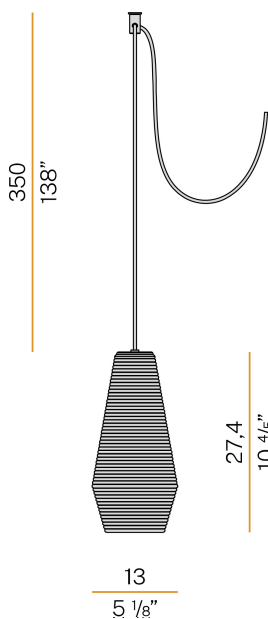

PANZERI

Olivia

220-240V AC

M09757.000.0200

Schwarz/Streuscheibe Grün

Technisches Datenblatt

ARTIKELCODE	M09757.000.0200
LEISTUNGS-AUFNAHME DES SYSTEMS	max 57W
LICHTQUELLE	LED retrofit / Halogenlampe
LICHTQUELLE GELIEFERT	* enthalten
KOMPATIBLE QUELLEN	LED retrofit bulb 8W E27 2700K Ra80 1050lm (no dimming) * / max 57W E27
LICHTFARBTEMPERATUR	2700K Ra>80
LICHTVERTEILUNG	Streulichtstrahl
STROMVERSORGUNG	220-240V AC
FREQUENZ	50/60Hz
NENNLICHTSTROM	1050lm
GEWICHT	0,92 Kg
SCHUTZART	IP20
FARBTOLERANZ	SDCM <6
VERPACKUNGSABMESSUNGEN	0,0 x 0,0 x 0,0 cm

Mehrfach-Pendelleuchte für Innenbereich, mit direkter und indirekter Abstrahlung. Struktur aus Rohaluminium.

Streuscheibe aus geblasenem Glas mit gerippter Oberfläche in Weiß, Kristall, Stahl, Bernstein, Bronze, Tabak oder Grün.

Verschlussplatte aus gedrehtem gebeiztem Blech mit Polyacrylfarbe in Schwarz oder satiniertem Messing.

PVC-Netz- und Aufhängungskabel mit schwarzer Stoffüberzug, 3,5m (137,8") lang.

Ohne Baldachin und ohne Treiber geliefert, mit Polycarbonat-Haken zum Aufhängen.

Technische Zeichnung