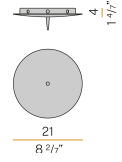

Technische Zeichnung

PANZERI

Olivia

Zubehör / Stromversorgung

M91/94/9702

Baldachin für elektrischen Anschluss von max. 9 Modellen
M091__000.0200/M094__000.0200/M097__000.0200.

PANZERI

Olivia

Zubehör / Befestigung

M75D

Aufhänge- und Einstellvorrichtung für das elektrische Kabel.

4,2
1 3/8"

2,9
1 1/7"

M800

Aufhängevorrichtung aus Polycarbonat.

3,2
1 1/4"

2
4/5"