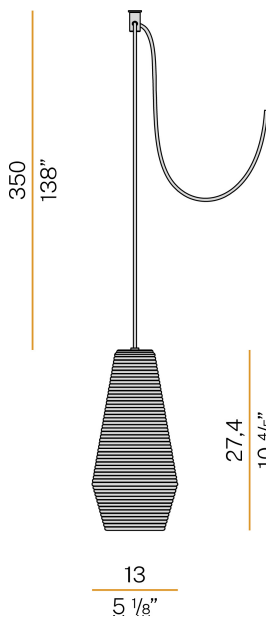

### Technisches Datenblatt

ARTIKELCODE	M09756.000.0200
LEISTUNGS-AUFNAHME DES SYSTEMS	max 57W
LICHTQUELLE	LED retrofit / Halogenlampe
LICHTQUELLE GELIEFERT	* enthalten
KOMPATIBLE QUELLEN	LED retrofit bulb 8W E27 2700K Ra80 1050lm (no dimming) * / max 57W E27
LICHTFARBTEMPERATUR	2700K Ra>80
LICHTVERTEILUNG	Streulichtstrahl
STROMVERSORGUNG	220-240V AC
FREQUENZ	50/60Hz
NENNLICHTSTROM	1050lm
GEWICHT	0,92 Kg
SCHUTZART	IP20
FARB-TOLERANZ	SDCM <6
VERPACKUNGS-ABMESSUNGEN	0,0 x 0,0 x 0,0 cm

Mehrfach-Pendelleuchte für Innenbereich, mit direkter und indirekter Abstrahlung. Struktur aus Rohaluminium.  
Streuscheibe aus geblasenem Glas mit gerippter Oberfläche in Weiß, Kristall, Stahl, Bernstein, Bronze, Tabak oder Grün.  
Verschlussplatte aus gedrehtem gebeiztem Blech mit Polyacrylfarbe in Schwarz oder satiniertem Messing.  
PVC-Netz- und Aufhängungskabel mit schwarzer Stoffüberzug, 3,5m (137,8") lang. Ohne Baldachin und ohne Treiber geliefert, mit Polycarbonat-Haken zum Aufhängen.

### Technische Zeichnung

2  
4/5"