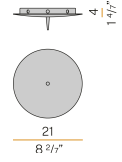

Technische Zeichnung

PANZERI

Olivia

Zubehör / Stromversorgung

M91/94/9702

Baldachin für elektrischen Anschluss von max. 9 Modellen
M091__000.0200/M094__000.0200/M097__000.0200.

PANZERI

Olivia