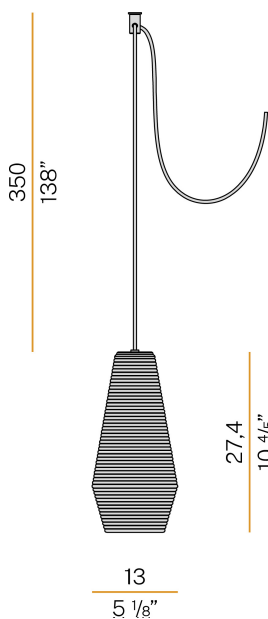

PANZERI

Olivia

220-240V AC

M09752.000.0200

Schwarz/Streuscheibe Kristall

Technisches Datenblatt

ARTIKELCODE	M09752.000.0200
LEISTUNGS-AUFNAHME DES SYSTEMS	max 57W
LICHTQUELLE	LED retrofit / Halogenlampe
LICHTQUELLE GELIEFERT	* enthalten
KOMPATIBLE QUELLEN	LED retrofit bulb 8W E27 2700K Ra80 1050lm (no dimming) * / max 57W E27
LICHTFARBTEMPERATUR	2700K Ra>80
LICHTVERTEILUNG	Streulichtstrahl
STROMVERSORGUNG	220-240V AC
FREQUENZ	50/60Hz
NENNLICHTSTROM	1050lm
GEWICHT	0,92 Kg
SCHUTZART	IP20
FARBTOLERANZ	SDCM <6
VERPACKUNGSABMESSUNGEN	0,0 x 0,0 x 0,0 cm

Mehrfach-Pendelleuchte für Innenbereich, mit direkter und indirekter Abstrahlung. Struktur aus Rohaluminium.

Streuscheibe aus geblasenem Glas mit gerippter Oberfläche in Weiß, Kristall, Stahl, Bernstein, Bronze, Tabak oder Grün.

Verschlussplatte aus gedrehtem gebeiztem Blech mit Polyacrylfarbe in Schwarz oder satiniertem Messing.

PVC-Netz- und Aufhängungskabel mit schwarzer Stoffüberzug, 3,5m (137,8") lang.

Ohne Baldachin und ohne Treiber geliefert, mit Polycarbonat-Haken zum Aufhängen.

Technische Zeichnung