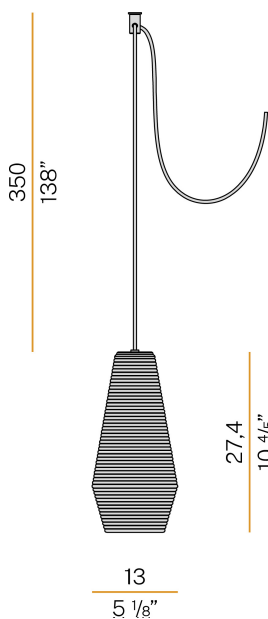

PANZERI

Olivia

220-240V AC

M09751.000.0200

Schwarz/Streuscheibe Weiss

Technisches Datenblatt

ARTIKELCODE	M09751.000.0200
LEISTUNGS-AUFNAHME DES SYSTEMS	max 57W
LICHTQUELLE	LED retrofit / Halogenlampe
LICHTQUELLE GELIEFERT	* enthalten
KOMPATIBLE QUELLEN	LED retrofit bulb 8W E27 2700K Ra80 1050lm (no dimming) * / max 57W E27
LICHTFARBTEMPERATUR	2700K Ra>80
LICHTVERTEILUNG	Streulichtstrahl
STROMVERSORGUNG	220-240V AC
FREQUENZ	50/60Hz
NENNLICHTSTROM	1050lm
GEWICHT	0,92 Kg
SCHUTZART	IP20
FARBTOLERANZ	SDCM <6
VERPACKUNGSABMESSUNGEN	0,0 x 0,0 x 0,0 cm

Mehrfach-Pendelleuchte für Innenbereich, mit direkter und indirekter Abstrahlung. Struktur aus Rohaluminium.

Streuscheibe aus geblasenem Glas mit gerippter Oberfläche in Weiß, Kristall, Stahl, Bernstein, Bronze, Tabak oder Grün.

Verschlussplatte aus gedrehtem gebeiztem Blech mit Polyacrylfarbe in Schwarz oder satiniertem Messing.

PVC-Netz- und Aufhängungskabel mit schwarzer Stoffüberzug, 3,5m (137,8") lang.

Ohne Baldachin und ohne Treiber geliefert, mit Polycarbonat-Haken zum Aufhängen.

Technische Zeichnung