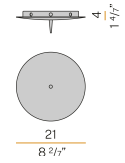

PANZERI

Clio

Zubehör / Stromversorgung

M91/94/9702

Baldachin für den elektrischen Anschluss von bis zu 9 Leuchten mit 220/240V