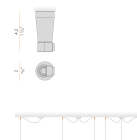

Mehrfach-Pendelleuchte für Innenbereich, mit direkter und indirekter Abstrahlung. Struktur aus bedrucktem Rohaluminium und gebeiztem Blech mit Polyacrylfarbe. Streuscheibe aus geblasenem Glas mit gerippter Oberfläche in Weiß, Kristall, Stahl, Bernstein, Bronze, Tabak oder Grün. Verschlussplatte aus gebeiztem Blech mit Polyacrylfarbe in Schwarz oder satiniertem Messing. PVC-Netz- und Aufhängungskabel mit schwarzer Stoffüberzug, 3,5m (137,8") lang. Ohne Baldachin und ohne Treiber geliefert, mit Polycarbonat-Haken zum Aufhängen.

Technische Zeichnung

PANZERI

Clio

Zubehör / Stromversorgung

M91/94/9702

Baldachin für den elektrischen Anschluss von bis zu 9 Leuchten mit 220/240V

PANZERI

Clio

Zubehör / Befestigung

M75D

Aufhänge- und Einstellvorrichtung für elektrische Kabel mit 6mm Durchmesser. Möglichkeit der Verwendung mehrerer Kabel mit kleineren Abmessungen.

M800

Aufhänge- und Einstellvorrichtung aus Polycarbonat für Elektrokabel mit 6mm Durchmesser. Kann mit mehreren Kabeln mit kleinerem Querschnitt verwendet werden.