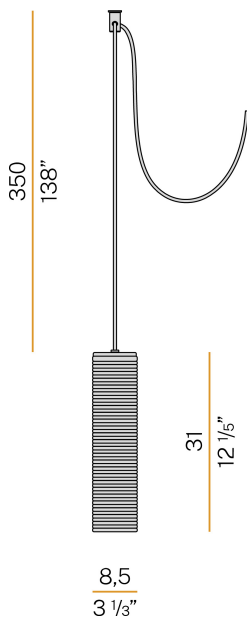

PANZERI

Clio

220-240V AC
M09457.000.0200

Schwarz/Streuscheibe Grün

Technisches Datenblatt

ARTIKELCODE	M09457.000.0200
LEISTUNGS-AUFNAHME DES SYSTEMS	max 57W
LICHTQUELLE	LED retrofit / Halogenlampe
LICHTQUELLE GELIEFERT	* enthalten
KOMPATIBLE QUELLEN	LED retrofit bulb 8W E27 2700K Ra80 1050lm (no dimming) * / max 57W E27
LICHTFARBTEMPERATUR	2700K Ra>80
LICHTVERTEILUNG	Streulichtstrahl
STROMVERSORGUNG	220-240V AC
FREQUENZ	50/60Hz
NENNLICHTSTROM	1050lm
GEWICHT	1,29 Kg
SCHUTZART	IP20
FARBTOLERANZ	SDCM <6
VERPACKUNGSABMESSUNGEN	0,0 x 0,0 x 0,0 cm

Mehrfach-Pendelleuchte für Innenbereich, mit direkter und indirekter Abstrahlung. Struktur aus bedrucktem Rohaluminium und gebeiztem Blech mit Polyacrylfarbe. Streuscheibe aus geblasenem Glas mit gerippter Oberfläche in Weiß, Kristall, Stahl, Bernstein, Bronze, Tabak oder Grün. Verschlussplatte aus gebeiztem Blech mit Polyacrylfarbe in Schwarz oder satiniertem Messing. PVC-Netz- und Aufhängungskabel mit schwarzer Stoffüberzug, 3,5m (137,8") lang. Ohne Baldachin und ohne Treiber geliefert, mit Polycarbonat-Haken zum Aufhängen.

Technische Zeichnung