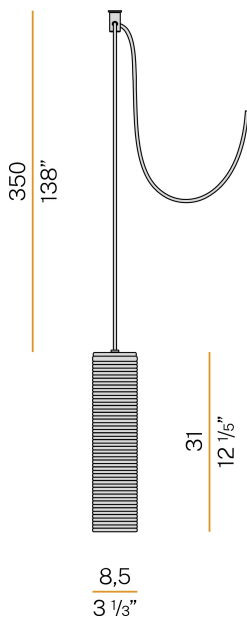

Clio

220-240V AC
M09457.000.0200

Schwarz/Streuscheibe Grün

Technisches Datenblatt

ARTIKELCODE	M09457.000.0200
LEISTUNGS-AUFNAHME DES SYSTEMS	max 57W
LICHTQUELLE	LED retrofit / Halogenlampe
LICHTQUELLE GELIEFERT	* enthalten
KOMPATIBLE QUELLEN	LED retrofit bulb 8W E27 2700K Ra80 1050lm (no dimming) * / max 57W E27
LICHTFARBTEMPERATUR	2700K Ra>80
LICHTVERTEILUNG	Streulichtstrahl
STROMVERSORGUNG	220-240V AC
FREQUENZ	50/60Hz
NENNLICHTSTROM	1050lm
GEWICHT	1,29 Kg
SCHUTZART	IP20
FARBTOLERANZ	SDCM <6
VERPACKUNGSABMESSUNGEN	0,0 x 0,0 x 0,0 cm

Mehrfach-Pendelleuchte für Innenbereich, mit direkter und indirekter Abstrahlung. Struktur aus bedrucktem Rohaluminium und gebeiztem Blech mit Polyacrylfarbe. Streuscheibe aus geblasenem Glas mit gerippter Oberfläche in Weiß, Kristall, Stahl, Bernstein, Bronze, Tabak oder Grün. Verschlussplatte aus gebeiztem Blech mit Polyacrylfarbe in Schwarz oder satiniertem Messing. PVC-Netz- und Aufhängungskabel mit schwarzer Stoffüberzug, 3,5m (137,8") lang. Ohne Baldachin und ohne Treiber geliefert, mit Polycarbonat-Haken zum Aufhängen.

Technische Zeichnung