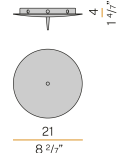

Mehrfach-Pendelleuchte für Innenbereich, mit direkter und indirekter Abstrahlung. Struktur aus bedrucktem Rohaluminium und gebeiztem Blech mit Polyacrylfarbe. Streuscheibe aus geblasenem Glas mit gerippter Oberfläche in Weiß, Kristall, Stahl, Bernstein, Bronze, Tabak oder Grün. Verschlussplatte aus gebeiztem Blech mit Polyacrylfarbe in Schwarz oder satiniertem Messing. PVC-Netz- und Aufhängungskabel mit schwarzer Stoffüberzug, 3,5m (137,8") lang. Ohne Baldachin und ohne Treiber geliefert, mit Polycarbonat-Haken zum Aufhängen.

Technische Zeichnung

PANZERI

Clio

Zubehör / Stromversorgung

M91/94/9702

Baldachin für elektrischen Anschluss von max. 9 Modellen
M091__000.0200/M094__000.0200/M097__000.0200.

PANZERI

Clio

Zubehör / Befestigung

M75D

Aufhänge- und Einstellvorrichtung für das elektrische Kabel.

M800

Aufhängevorrichtung aus Polycarbonat.