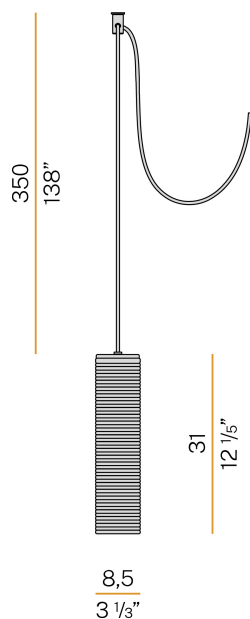

### Technisches Datenblatt

ARTIKELCODE	M09455.000.0200
LEISTUNGS-AUFNAHME DES SYSTEMS	max 57W
LICHTQUELLE	LED retrofit / Halogenlampe
LICHTQUELLE GELIEFERT	* enthalten
KOMPATIBLE QUELLEN	LED retrofit bulb 8W E27 2700K Ra80 1050lm (no dimming) * / max 57W E27
LICHTFARBTEMPERATUR	2700K Ra>80
LICHTVERTEILUNG	Streulichtstrahl
STROMVERSORGUNG	220-240V AC
FREQUENZ	50/60Hz
NENNLICHTSTROM	1050lm
GEWICHT	1,29 Kg
SCHUTZART	IP20
FARBTOLERANZ	SDCM <6
VERPACKUNGSABMESSUNGEN	0,0 x 0,0 x 0,0 cm

Mehrfach-Pendelleuchte für Innenbereich, mit direkter und indirekter Abstrahlung. Struktur aus bedrucktem Rohaluminium und gebeiztem Blech mit Polyacrylfarbe.

Streuscheibe aus geblasenem Glas mit gerippter Oberfläche in Weiß, Kristall, Stahl, Bernstein, Bronze, Tabak oder Grün.

Verschlussplatte aus gebeiztem Blech mit Polyacrylfarbe in Schwarz oder satiniertem Messing.

PVC-Netz- und Aufhängungskabel mit schwarzer Stoffüberzug, 3,5m (137,8") lang. Ohne Baldachin und ohne Treiber geliefert, mit Polycarbonat-Haken zum Aufhängen.

### Technische Zeichnung