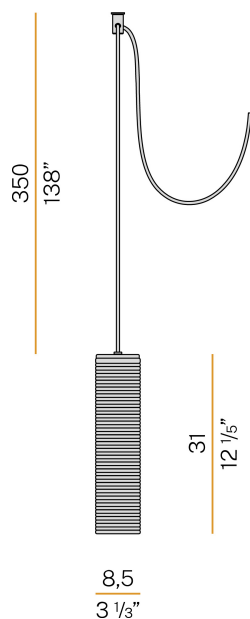

### Technisches Datenblatt

ARTIKELCODE	M09451.000.0200
LEISTUNGS-AUFNAHME DES SYSTEMS	max 57W
LICHTQUELLE	LED retrofit / Halogenlampe
LICHTQUELLE GELIEFERT	* enthalten
KOMPATIBLE QUELLEN	LED retrofit bulb 8W E27 2700K Ra80 1050lm (no dimming) * / max 57W E27
LICHTFARBTEMPERATUR	2700K Ra>80
LICHTVERTEILUNG	Streulichtstrahl
STROMVERSORGUNG	220-240V AC
FREQUENZ	50/60Hz
NENNLICHTSTROM	1050lm
GEWICHT	1,29 Kg
SCHUTZART	IP20
FARBTOLERANZ	SDCM <6
VERPACKUNGSABMESSUNGEN	0,0 x 0,0 x 0,0 cm

Mehrfach-Pendelleuchte für Innenbereich, mit direkter und indirekter Abstrahlung. Struktur aus bedrucktem Rohaluminium und gebeiztem Blech mit Polyacrylfarbe. Streuscheibe aus geblasenem Glas mit gerippter Oberfläche in Weiß, Kristall, Stahl, Bernstein, Bronze, Tabak oder Grün. Verschlussplatte aus gebeiztem Blech mit Polyacrylfarbe in Schwarz oder satiniertem Messing. PVC-Netz- und Aufhängungskabel mit schwarzer Stoffüberzug, 3,5m (137,8") lang. Ohne Baldachin und ohne Treiber geliefert, mit Polycarbonat-Haken zum Aufhängen.

### Technische Zeichnung

2  
4/5"