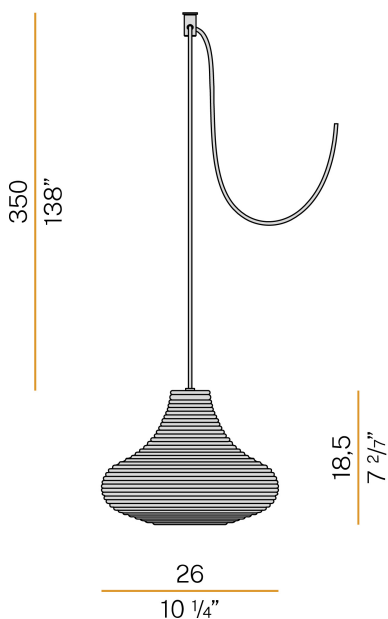

Technische Zeichnung