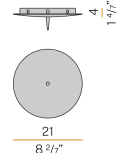

Technische Zeichnung

PANZERI

Emma

Zubehör / Stromversorgung

M91/94/9719

Baldachin für elektrischen Anschluss von max. 9 Modellen
M091__000.0200/M094__000.0200/M097__000.0200.

PANZERI

Emma

Zubehör / Befestigung

M75D

Aufhänge- und Einstellvorrichtung für das elektrische Kabel.

4,2
1 3/8"

2,9
1 1/8"

M800

Aufhängevorrichtung aus Polycarbonat.

3,2
1 1/4"

2
4/5"