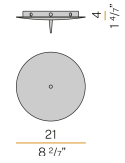

Technische Zeichnung

PANZERI

Emma

Zubehör / Stromversorgung

M91/94/9719

Baldachin für elektrischen Anschluss von max. 9 Modellen
M091__000.0200/M094__000.0200/M097__000.0200.

PANZERI

Emma

Zubehör / Befestigung

M75D

Aufhänge- und Einstellvorrichtung für das elektrische Kabel.

4,2
1 3/8"

2,9
1 1/8"

M800

Aufhängevorrichtung aus Polycarbonat.

3,2
1 1/4"

2
4/5"