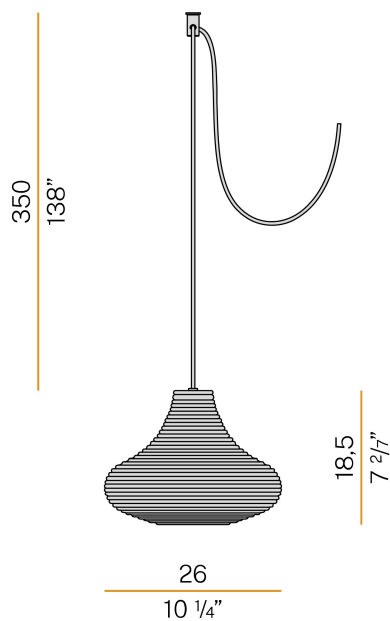

Technische Zeichnung