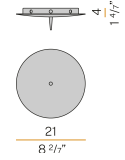

Mehrfach-Pendelleuchte für Innenbereich, mit direkter und indirekter Abstrahlung. Struktur aus Rohaluminium.
Streuscheibe aus geblasenem Glas mit gerippter Oberfläche in Weiß, Kristall, Stahl, Bernstein, Bronze, Tabak oder Grün.
Verschlussplatte aus gedrehtem gebeiztem Blech mit Polyacrylfarbe in Schwarz oder satiniertem Messing.
PVC-Netz- und Aufhängungskabel mit schwarzer Stoffüberzug, 3,5m (137,8") lang. Ohne Baldachin und ohne Treiber geliefert, mit Polycarbonat-Haken zum Aufhängen.

Technische Zeichnung

PANZERI

Emma

Zubehör / Stromversorgung

M91/94/9702

Baldachin für elektrischen Anschluss von max. 9 Modellen
M091__000.0200/M094__000.0200/M097__000.0200.

PANZERI

Emma

Zubehör / Befestigung

M75D

Aufhänge- und Einstellvorrichtung für das elektrische Kabel.

4,2
1 3/8"

2,9
1 1/8"

M800

Aufhängevorrichtung aus Polycarbonat.

3,2
1 1/4"

2
4/5"