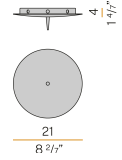

Mehrfach-Pendelleuchte für Innenbereich, mit direkter und indirekter Abstrahlung. Struktur aus Rohaluminium.
Streuscheibe aus geblasenem Glas mit gerippter Oberfläche in Weiß, Kristall, Stahl, Bernstein, Bronze, Tabak oder Grün.
Verschlussplatte aus gedrehtem gebeiztem Blech mit Polyacrylfarbe in Schwarz oder satiniertem Messing.
PVC-Netz- und Aufhängungskabel mit schwarzer Stoffüberzug, 3,5m (137,8") lang. Ohne Baldachin und ohne Treiber geliefert, mit Polycarbonat-Haken zum Aufhängen.

Technische Zeichnung

PANZERI

Emma

Zubehör / Stromversorgung

M91/94/9702

Baldachin für elektrischen Anschluss von max. 9 Modellen
M091__000.0200/M094__000.0200/M097__000.0200.

PANZERI

Emma

Zubehör / Befestigung

M75D

Aufhänge- und Einstellvorrichtung für das elektrische Kabel.

4,2
1 3/8"

2,9
1 1/8"

M800

Aufhängevorrichtung aus Polycarbonat.

3,2
1 1/4"

2
4/5"