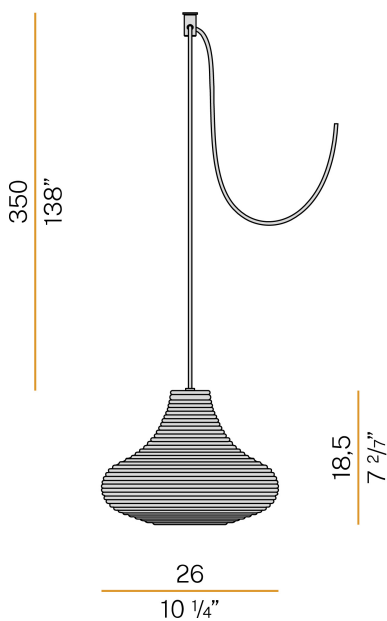

PANZERI

Emma

220-240V AC

M09153.000.0200

 Schwarz/Streuscheibe Edelstahl

Technisches Datenblatt

ARTIKELCODE	M09153.000.0200
LEISTUNGS-AUFNAHME DES SYSTEMS	max 57W
LICHTQUELLE	LED retrofit / Halogenlampe
LICHTQUELLE GELIEFERT	* enthalten
KOMPATIBLE QUELLEN	LED retrofit bulb 8W E27 2700K Ra80 1050lm (no dimming) * / max 57W E27
LICHTFARBTEMPERATUR	2700K Ra>80
LICHTVERTEILUNG	Streulichtstrahl
STROMVERSORGUNG	220-240V AC
FREQUENZ	50/60Hz
NENNLICHTSTROM	1050lm
GEWICHT	1,47 Kg
SCHUTZART	IP20
FARBTOLERANZ	SDCM <6
VERPACKUNGSABMESSUNGEN	0,0 x 0,0 x 0,0 cm

Mehrfach-Pendelleuchte für Innenbereich, mit direkter und indirekter Abstrahlung. Struktur aus Rohaluminium.
Streuscheibe aus geblasenem Glas mit gerippter Oberfläche in Weiß, Kristall, Stahl, Bernstein, Bronze, Tabak oder Grün.
Verschlussplatte aus gedrehtem gebeiztem Blech mit Polyacrylfarbe in Schwarz oder satiniertem Messing.
PVC-Netz- und Aufhängungskabel mit schwarzer Stoffüberzug, 3,5m (137,8") lang. Ohne Baldachin und ohne Treiber geliefert, mit Polycarbonat-Haken zum Aufhängen.

Technische Zeichnung

PANZERI

Emma

Zubehör / Stromversorgung

M91/94/9702

Baldachin für elektrischen Anschluss von max. 9 Modellen
M091__000.0200/M094__000.0200/M097__000.0200.

PANZERI

Emma