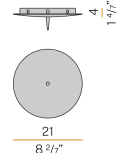

Mehrfach-Pendelleuchte für Innenbereich, mit direkter und indirekter Abstrahlung. Struktur aus Rohaluminium.
Streuscheibe aus geblasenem Glas mit gerippter Oberfläche in Weiß, Kristall, Stahl, Bernstein, Bronze, Tabak oder Grün.
Verschlussplatte aus gedrehtem gebeiztem Blech mit Polyacrylfarbe in Schwarz oder satiniertem Messing.
PVC-Netz- und Aufhängungskabel mit schwarzer Stoffüberzug, 3,5m (137,8") lang. Ohne Baldachin und ohne Treiber geliefert, mit Polycarbonat-Haken zum Aufhängen.

Technische Zeichnung

PANZERI

Emma

Zubehör / Stromversorgung

M91/94/9702

Baldachin für elektrischen Anschluss von max. 9 Modellen
M091__000.0200/M094__000.0200/M097__000.0200.

PANZERI

Emma