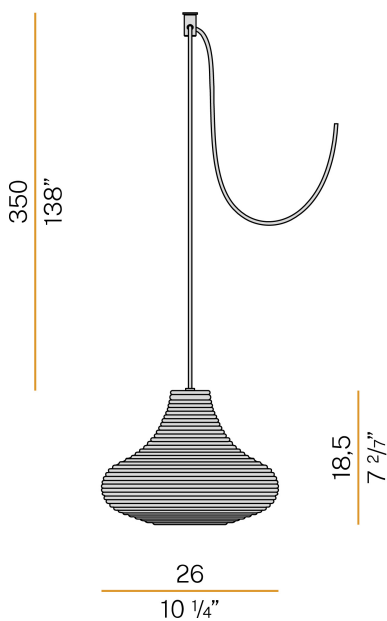

Technische Zeichnung