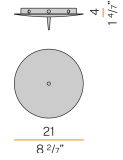

Mehrfach-Pendelleuchte für Innenbereich, mit direkter und indirekter Abstrahlung. Struktur aus Rohaluminium.
Streuscheibe aus geblasenem Glas mit gerippter Oberfläche in Weiß, Kristall, Stahl, Bernstein, Bronze, Tabak oder Grün.
Verschlussplatte aus gedrehtem gebeiztem Blech mit Polyacrylfarbe in Schwarz oder satiniertem Messing.
PVC-Netz- und Aufhängungskabel mit schwarzer Stoffüberzug, 3,5m (137,8") lang. Ohne Baldachin und ohne Treiber geliefert, mit Polycarbonat-Haken zum Aufhängen.

Technische Zeichnung

PANZERI

Emma

Zubehör / Stromversorgung

M91/94/9702

Baldachin für elektrischen Anschluss von max. 9 Modellen
M091__000.0200/M094__000.0200/M097__000.0200.

PANZERI

Emma

Zubehör / Befestigung

M75D

Aufhänge- und Einstellvorrichtung für das elektrische Kabel.

4,2
1 3/8"

2,9
1 1/8"

M800

Aufhängevorrichtung aus Polycarbonat.

3,2
1 1/4"

2
4/5"