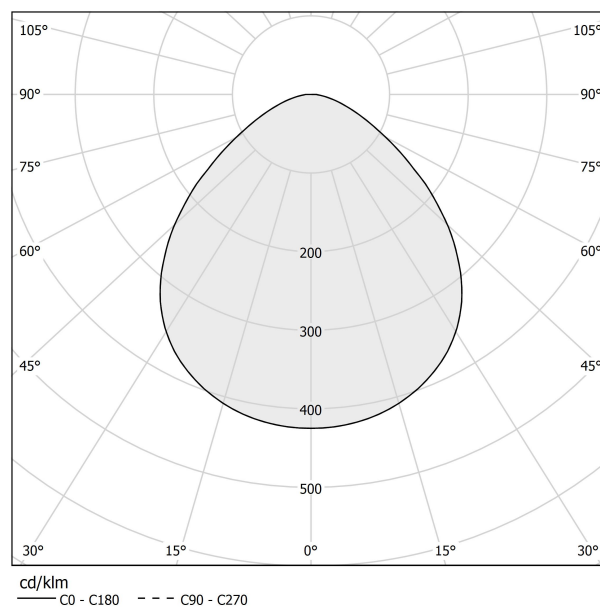

### Technisches Datenblatt

ARTIKELCODE	M05230.011.0510
LEISTUNGS-AUFNAHME DES SYSTEMS	4,5W
LICHTAUSBEUTE	97lm/W
LICHTQUELLE	LED
LEBENSDAUER DER LICHTQUELLE	L80 (B10) 70.000h
LICHTFARBTEMPERATUR	2700K Ra>90
LICHTVERTEILUNG	Streulichtstrahl
STROMVERSORGUNG	24V DC
TREIBER	externer Treiber nicht enthalten
NENNLICHTSTROM	460lm
NUTZLICHTSTROM	388lm
EFFIZIENZ	84,3%
GEWICHT	0,22 Kg
SCHUTZART	IP40
FARBTOLERANZ	SDCM 3
VERPACKUNGSABMESSUNGEN	13,0 x 24,0 x 12,0 cm

### Technische Zeichnung

### Lichtverteilungskurve