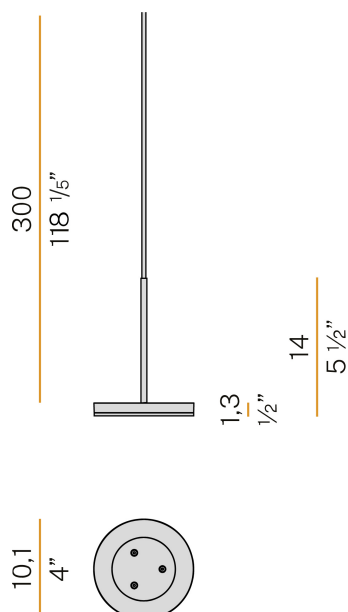

Technische Zeichnung