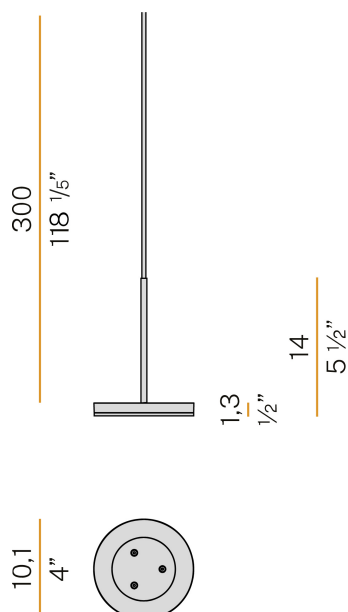

PANZERI

Bella

24V DC
M05219.011.0510

 Messing satiniert

Technisches Datenblatt

| | |
|--------------------------------|----------------------------------|
| ARTIKELCODE | M05219.011.0510 |
| LEISTUNGS-AUFNAHME DES SYSTEMS | 4,5W |
| LICHTAUSBEUTE | 97lm/W |
| LICHTQUELLE | LED |
| LEBENSDAUER DER LICHTQUELLE | L80 (B10) 70.000h |
| LICHTFARBTEMPERATUR | 2700K Ra>90 |
| LICHTVERTEILUNG | Streulichtstrahl |
| STROMVERSORGUNG | 24V DC |
| TREIBER | externer Treiber nicht enthalten |
| NENNLICHTSTROM | 460lm |
| NUTZLICHTSTROM | 388lm |
| EFFIZIENZ | 84,3% |
| GEWICHT | 0,22 Kg |
| SCHUTZART | IP40 |
| FARBTOLERANZ | SDCM 3 |
| VERPACKUNGSABMESSUNGEN | 13,0 x 24,0 x 12,0 cm |

Mehrfach-Pendelleuchte für Innenbereich, mit direkter Abstrahlung. Struktur aus Aluminiumdruckguss mit Polyacrylfarbe in Weiß, Schwarz, Bronze, satiniertem Messing oder Titan. Diffusor aus geformtem Acrylmaterial mit satiniertem Ausführung. Verschlussplatte aus Aluminium mit Polyacrylfarbe. Aufhängungsset mit Messingrohrstange mit Polyacrylfarbe. Transparentes PVC-Netz- und Koaxialaufhängungskabel 3m (118,1") lang. Lieferung ohne Baldachin mit Stromversorgung, komplett mit Kabelklemme am freien Ende des Kabels.

Technische Zeichnung

Lichtverteilungskurve

PANZERI

Bella

Zubehör / Stromversorgung

XM100/24 DIM

LED Treiber, 100W 24V DC, dimmbar DALI/Push DIM.

XM150/24 DIM