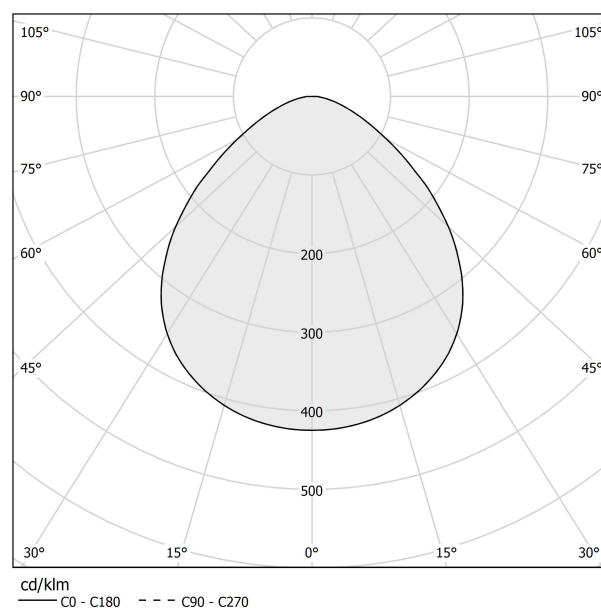

Lichtverteilungskurve