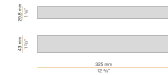

XM150/24 DIM

LED Treiber, 150W 24V DC, dimmbar DALI/Push DIM.