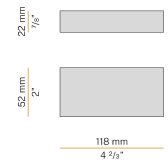

XM6-20 UNI

LED Treiber, 4x20W 250±700mA.