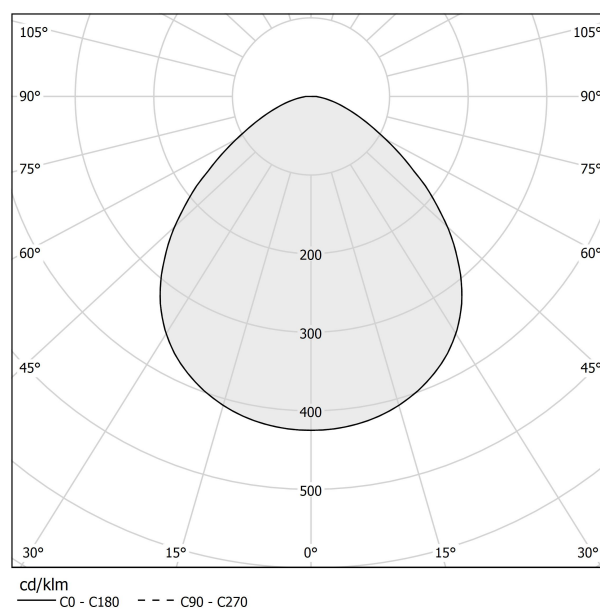

Lichtverteilungskurve