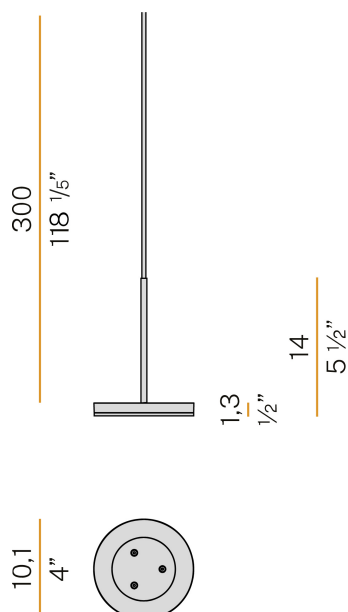

PANZERI

Bella

24V DC
M05217.011.0510

 Bronze

DIRECT
LIGHT

Technisches Datenblatt

ARTIKELCODE	M05217.011.0510
LEISTUNGS-AUFNAHME DES SYSTEMS	4,5W
LICHTAUSBEUTE	97lm/W
LICHTQUELLE	LED
LEBENSDAUER DER LICHTQUELLE	L80 (B10) 70.000h
LICHTFARBTEMPERATUR	2700K Ra>90
LICHTVERTEILUNG	Streulichtstrahl
STROMVERSORGUNG	24V DC
TREIBER	externer Treiber nicht enthalten
NENNLICHTSTROM	460lm
NUTZLICHTSTROM	388lm
EFFIZIENZ	84,3%
GEWICHT	0,22 Kg
SCHUTZART	IP40
FARBTOLERANZ	SDCM 3
VERPACKUNGSABMESSUNGEN	13,0 x 24,0 x 12,0 cm

Mehrfach-Pendelleuchte für Innenbereich, mit direkter Abstrahlung. Struktur aus Aluminiumdruckguss mit Polyacrylfarbe in Weiß, Schwarz, Bronze, satiniertem Messing oder Titan. Diffusor aus geformtem Acrylmaterial mit satiniertem Ausführung. Verschlussplatte aus Aluminium mit Polyacrylfarbe. Aufhängungsset mit Messingrohrstange mit Polyacrylfarbe. Transparentes PVC-Netz- und Koaxialaufhängungskabel 3m (118,1") lang. Lieferung ohne Baldachin mit Stromversorgung, komplett mit Kabelklemme am freien Ende des Kabels.

Technische Zeichnung

Lichtverteilungskurve

PANZERI

Bella

Zubehör / Stromversorgung

XM100/24 DIM

LED Treiber, 100W 24V DC, dimmbar DALI/Push DIM.

XM150/24 DIM