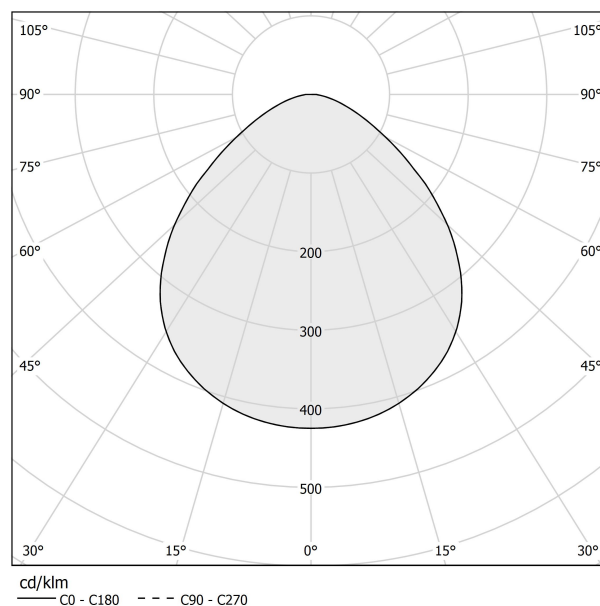

Lichtverteilungskurve