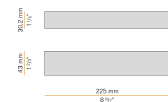

XM60/24 DIM

LED Treiber, 60W 24V DC, dimmbar DALI/Push DIM.