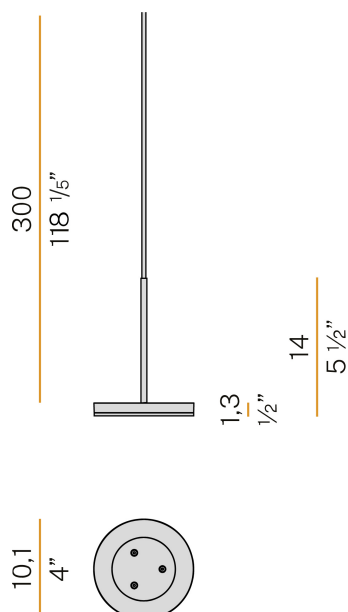

PANZERI

Bella

24V DC
M05202.011.0510

● Schwarz

Technisches Datenblatt

ARTIKELCODE	M05202.011.0510
LEISTUNGS-AUFNAHME DES SYSTEMS	4,5W
LICHTAUSBEUTE	97lm/W
LICHTQUELLE	LED
LEBENSDAUER DER LICHTQUELLE	L80 (B10) 70.000h
LICHTFARBTEMPERATUR	2700K Ra>90
LICHTVERTEILUNG	Streulichtstrahl
STROMVERSORGUNG	24V DC
TREIBER	externer Treiber nicht enthalten
NENNLICHTSTROM	460lm
NUTZLICHTSTROM	388lm
EFFIZIENZ	84,3%
GEWICHT	0,22 Kg
SCHUTZART	IP40
FARBTOLERANZ	SDCM 3
VERPACKUNGSABMESSUNGEN	13,0 x 24,0 x 12,0 cm

Mehrfach-Pendelleuchte für Innenbereich, mit direkter Abstrahlung. Struktur aus Aluminiumdruckguss mit Polyacrylfarbe in Weiß, Schwarz, Bronze, satiniertem Messing oder Titan. Diffusor aus geformtem Acrylmaterial mit satiniertem Ausführung. Verschlussplatte aus Aluminium mit Polyacrylfarbe. Aufhängungsset mit Messingrohrstange mit Polyacrylfarbe. Transparentes PVC-Netz- und Koaxialaufhängungskabel 3m (118,1") lang. Lieferung ohne Baldachin mit Stromversorgung, komplett mit Kabelklemme am freien Ende des Kabels.

Technische Zeichnung

Lichtverteilungskurve

PANZERI

Bella

Zubehör / Stromversorgung

XM100/24 DIM

LED Treiber, 100W 24V DC, dimmbar DALI/Push DIM.

XM150/24 DIM