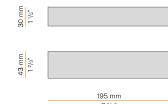

XM35/24 DIM

LED Treiber, 35W 24V DC, dimmbar DALI/Push DIM.