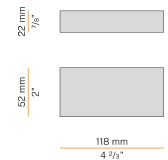

XM6-20 UNI

LED Treiber, 4x20W 250±700mA.