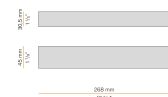

YDV.024.120.A01

LED Treiber, 120W 24V DC.