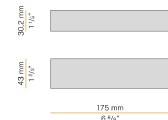

XM18/24 DIM

LED Treiber, 18W 24V DC, dimmbar DALI/Push DIM.