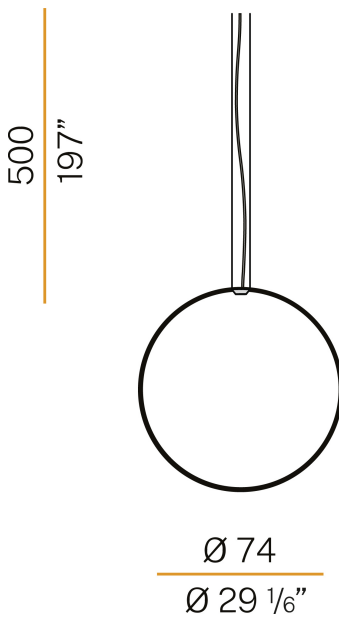

Zero Round Vertical

24V DC
M03430.075.0410

 Titan

Technisches Datenblatt

| | |
|--------------------------------|----------------------------------|
| ARTIKELCODE | M03430.075.0410 |
| LEISTUNGS-AUFNAHME DES SYSTEMS | 36W |
| LICHTAUSBEUTE | 84.97lm/W |
| LICHTQUELLE | LED |
| LEBENSDAUER DER LICHTQUELLE | L70 (B50) 60.000h |
| LICHTFARBTEMPERATUR | 3000K Ra>90 |
| LICHTVERTEILUNG | Streulichtstrahl |
| STROMVERSORGUNG | 24V DC |
| TREIBER | externer Treiber nicht enthalten |
| NENNLICHTSTROM | 4252lm |
| NUTZLICHTSTROM | 3059lm |
| EFFIZIENZ | 71.9% |
| GEWICHT | 1,09 Kg |
| SCHUTZART | IP20 |
| FARBTOLERANZ | SDCM 3 |
| VERPACKUNGSABMESSUNGEN | 83,0 x 83,0 x 10,0 cm |

Vertikale Pendelleuchte für Einzel- oder Mehrfachinstallationen in Innenbereich mit direkter und indirekter Abstrahlung.
Struktur aus gebogenem, stranggepresstem Aluminium mit Polyacrylfarbe in Weiß, Schwarz, Bronze, satiniertem Messing oder Titan.
Diffusor aus extrudiertem Polycarbonat mit Opal-Finish.
Aufhängungsset mit Schnellverstellvorrichtungen und 5m (196,9") Stahlseilen.
Transparentes PVC-Netzkabel 5m (196,9") lang.
Baldachin und Treiber sind nicht im Lieferumfang enthalten.

Technische Zeichnung

PANZERI

Zero Round Vertical

Zubehör / Stromversorgung

XM03330.511.0002

Baldachin für elektrischen Anschluss von 1 Modell Zero Shapes, mit Treiber DALI/Push DIM.

4,1
1 9/16"

20,6
8 1/8"

3,8
1 1/2"

32,5
12 1/4"

XM03330.524.0002

Baldachin für elektrischen Anschluss von 4 Modellen Zero Shapes, mit Treiber DALI/Push DIM.

3,8
1 1/2"

32,5
12 1/4"

PANZERI

Zero Round Vertical