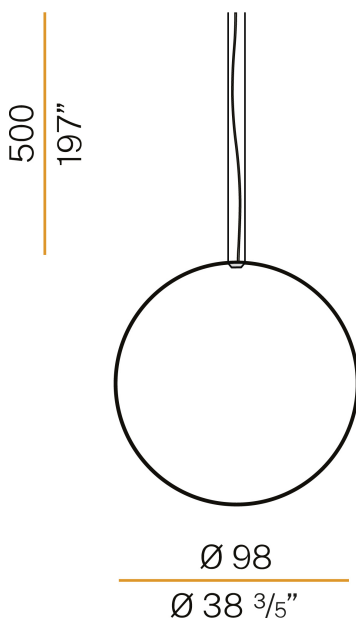

Technische Zeichnung