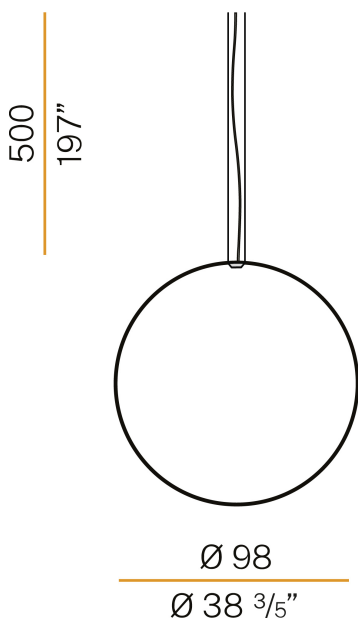

### Technisches Datenblatt

ARTIKELCODE	M03417.100.0510
LEISTUNGS-AUFNAHME DES SYSTEMS	47W
LICHTAUSBEUTE	86.79lm/W
LICHTQUELLE	LED
LEBENSDAUER DER LICHTQUELLE	L70 (B50) 60.000h
LICHTFARBTEMPERATUR	2700K Ra>90
LICHTVERTEILUNG	Streulichtstrahl
STROMVERSORGUNG	24V DC
TREIBER	externer Treiber nicht enthalten
NENNLICHTSTROM	5670lm
NUTZLICHTSTROM	4079lm
EFFIZIENZ	71.9%
GEWICHT	1.39 Kg
SCHUTZART	IP20
FARBTOLERANZ	SDCM 3
VERPACKUNGSABMESSUNGEN	107,0 x 107,0 x 11,0 cm

Vertikale Pendelleuchte für Einzel- oder Mehrfachinstallationen in Innenbereich mit direkter und indirekter Abstrahlung.

Struktur aus gebogenem, stranggepresstem Aluminium mit Polyacrylfarbe in Weiß, Schwarz, Bronze, satiniertem Messing oder Titan.

### Technische Zeichnung

3,8  
1 1/2"

32,5  
12 1/4"