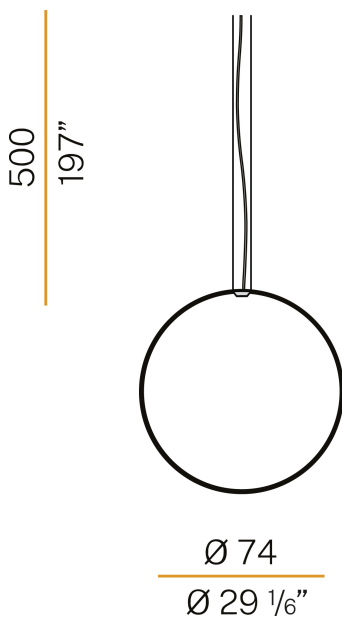

### Technisches Datenblatt

ARTIKELCODE	M03417.075.0410
LEISTUNGS-AUFNAHME DES SYSTEMS	36W
LICHTAUSBEUTE	84.97lm/W
LICHTQUELLE	LED
LEBENSDAUER DER LICHTQUELLE	L70 (B50) 60.000h
LICHTFARBTEMPERATUR	3000K Ra>90
LICHTVERTEILUNG	Streulichtstrahl
STROMVERSORGUNG	24V DC
TREIBER	externer Treiber nicht enthalten
NENNLICHTSTROM	4252lm
NUTZLICHTSTROM	3059lm
EFFIZIENZ	71.9%
GEWICHT	1,09 Kg
SCHUTZART	IP20
FARBTOLERANZ	SDCM 3
VERPACKUNGSABMESSUNGEN	83,0 x 83,0 x 10,0 cm

Vertikale Pendelleuchte für Einzel- oder Mehrfachinstallationen in Innenbereich mit direkter und indirekter Abstrahlung.

Struktur aus gebogenem, stranggepresstem Aluminium mit Polyacrylfarbe in Weiß, Schwarz, Bronze, satiniertem Messing oder Titan.

### Technische Zeichnung

3,8  
1 1/2"

32,5  
12 1/4"