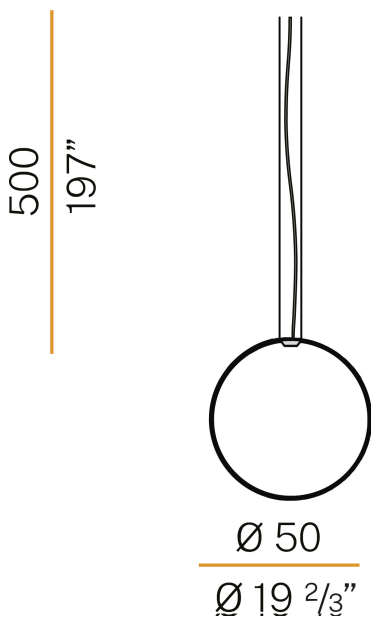

### Technisches Datenblatt

ARTIKELCODE	M03417.050.0510
LEISTUNGS-AUFNAHME DES SYSTEMS	25W
LICHTAUSBEUTE	81.56lm/W
LICHTQUELLE	LED
LEBENSDAUER DER LICHTQUELLE	L70 (B50) 60.000h
LICHTFARBTEMPERATUR	2700K Ra>90
LICHTVERTEILUNG	Streulichtstrahl
STROMVERSORGUNG	24V DC
TREIBER	externer Treiber nicht enthalten
NENNLICHTSTROM	2835lm
NUTZLICHTSTROM	2039lm
EFFIZIENZ	71.9%
GEWICHT	0,81 Kg
SCHUTZART	IP20
FARBTOLERANZ	SDCM 3
VERPACKUNGSABMESSUNGEN	58,0 x 58,0 x 10,0 cm

Vertikale Pendelleuchte für Einzel- oder Mehrfachinstallationen in Innenbereich mit direkter und indirekter Abstrahlung.

Struktur aus gebogenem, stranggepresstem Aluminium mit Polyacrylfarbe in Weiß, Schwarz, Bronze, satiniertem Messing oder Titan.

### Technische Zeichnung

3,8  
1 1/2"

32,5  
12 1/4"